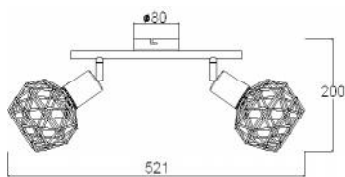

MC15612C

Χάλκινο / Copper