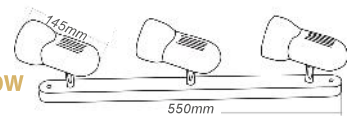

R63

1 x E27 max. 60W

R63

Μεταλλικό σποτ εσωτερικού χώρου R50/R63 με δυνατότητα περιστροφής κεφαλής και βραχίονα . Διαθέσιμο σε πέντε σχέδια, τρία χρώματα & δύο διαστάσεις.
Indoor metallic R50/R63 spot with the ability of head and arm rotation. Available in five design, three colors & two sizes.