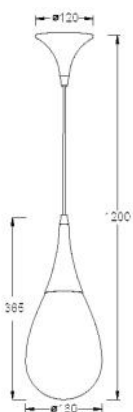

OD53421BK

1 x E14 max. 40W