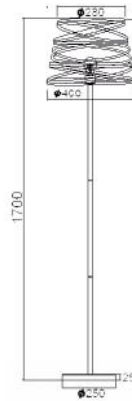

1 x E27 max. 60W

Χρώμα Μετάλλου / Metal Color
Μαύρο ματ / Matt Black

KS153825PB

KS153840PB

KS1538FB

KS1538TB

Κρεμαστό μεταλλικό φωτιστικό σε σχήμα σταγόνας διακοσμημένο με γυαλί απόχρωσης κεχριμπάρι. Διαθέσιμο σε δύο αποχρώσεις και τρία σχέδια.
Pendant metallic lighting fixture in "drop" shape decorated by amber glass. Available in two colors and three designs.