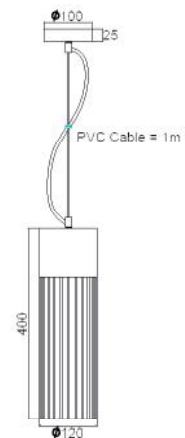

KS178412RB