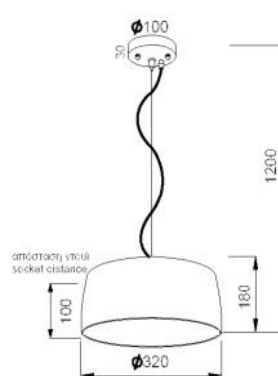

Χρώμα Τσιμέντου / Cement Color
Φυσικό / Natural

Χρώμα Μετάλλου / Metal Color
Μαύρο / black

1 x E27 max. 60W 

V351581P

V351091P

V351541P

style

LED GLOBE BASIC Ø120
E27 18W