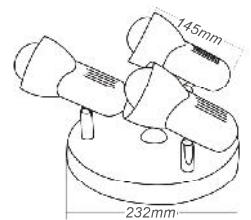

SMU633PW

SMU633PB

SMU633PNM

3 x E27 max. 60W

R63