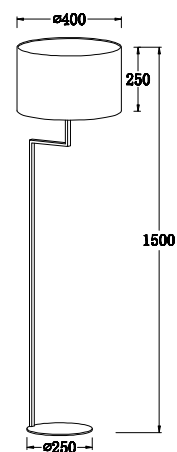

Χρώμα Μετάλλου / Metal Color
Λευκό ματ / Matt White

Χρώμα Υφάσματος / Fabric Color
Λευκό / White

1 x E27 max. 40W

COG LED VINTAGE
E27 8W

OD5622TW

OD5622FW