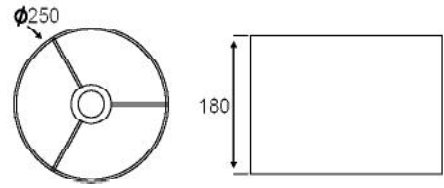

Χρώμα / Color
Λευκό / White

Χρώμα / Color
Μόκα / Mocha