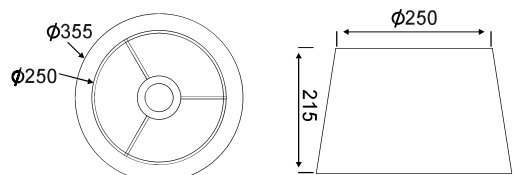

Χρώμα / Color
Μαύρο / Black

CONE3525M

Χρώμα / Color
Μόκα / Mocha

*spot
luminaires*

Μεταλλικό σποτ πλέγμα εσωτερικού χώρου σε σχήμα "διαμάντι" με δυνατότητα περιστροφής κεφαλής και βραχίονα. Διαθέσιμο σε τέσσερα σχέδια & δύο χρώματα.
 Indoor metallic grid spot in "diamond" shape with the ability of head and arm rotation. Available in four designs & two colors.