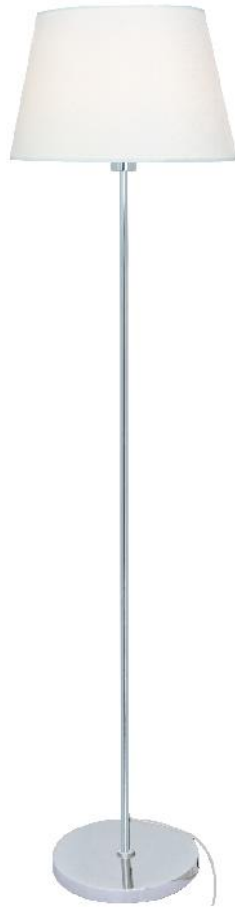

Αμπαζούρ / Lamp Shades

OD5610BSH

Χρώμα Υφάσματος / Fabric Color
Μαύρο / Black

OD5610WSH

Χρώμα Υφάσματος / Fabric Color
Λευκό / White

Μαύρο υφασμάτινο καλώδιο
Black fabric cable

Λευκό υφασμάτινο καλώδιο
White fabric cable