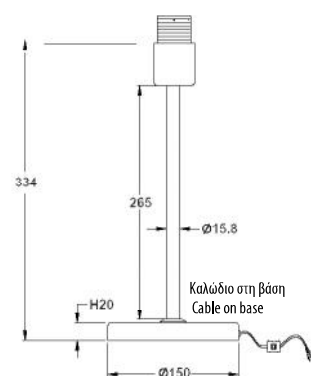

MT15198WPM

Χρώμα Μετάλλου / Metal Color
Απόχρωση ξύλου / Wood paint

Χρώμα Καλωδίου / Cable Color
Καφέ / Brown

1 x E27 max. 60W