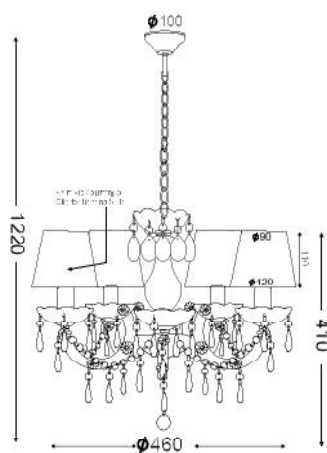

Κρεμαστό ακρυλικό φωτιστικό με μεταλλικές λεπτομέρειες χρωμίου και ροζ πουά υφασμάτινα αμπαζούρ με λευκό σιρίτι.
Pendant acrylic lighting fixture with metallic chrome details and pink polka dots fabric lampshades with white chevron.

SF35045P

Χρώμα Μετάλλου / Metal Color
Χρῶμο / Chrome

Χρώμα Ακρυλικού / Acrylic Color
Λευκό / White

Χρώμα Υφάσματος / Fabric color
Ροζ Πουά / Pink Polka dots

5 x E14 max. 40W

LED CANDLE BASIC
E14 5.5W