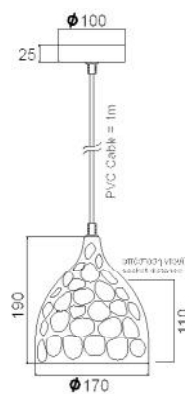

1 x E27 max. 60W 

COG LED GLOBE Ø95
E27 8W 

KS185725C

KS185740C

KS185517C

KS185528C

Κρεμαστό μεταλλικό σφυρήλατο φωτιστικό σε χάλκινο χρώμα. Διαθέσιμο σε τέσσερα σχέδια.
Pendant metallic forged lighting fixture in copper color. Available in four designs.