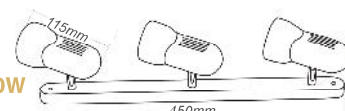

SMU503BW

SMU503BB

SMU503BNM

3 x E27 max. 60W

R50