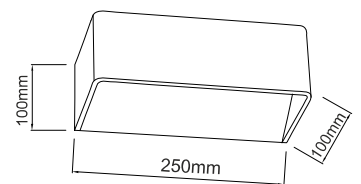

L35037

2 ΔΕΣΜΕΩΝ
UP-DOWN BEAM

L.E.D. 1x3W

L35037L

2 ΔΕΣΜΕΩΝ
UP-DOWN BEAM

L.E.D. 2x3W

Κάθετη τοποθέτηση
Vertical placement

Μεταλλικό νίκελ φωτιστικό διακοσμημένο με κυλινδρικό αμμοβολή γυαλί.
Διαθέσιμο προς τοποθέτηση σε έπιπλα, τοίχο και καθρέπτη/γυαλί.
Metallic nickel lighting fixture decorated with cylinder sandblast glass.
Available for furniture, wall and mirror/glass placement.