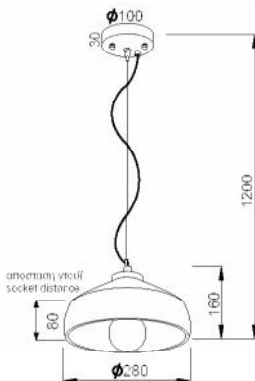

Χρώμα Τσιμέντου / Cement Color
Φυσικό / Natural

Χρώμα Μετάλλου / Metal Color
Μαύρο / black

1 x E27 max. 60W 

V351581P

V351091P

V351541P

style

LED GLOBE BASIC Ø120
E27 18W