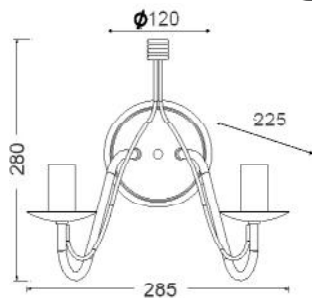

DLA0012W

Χρώμα Μετάλλου / Metal Color
Καφέ -μαύρο / Brown - black