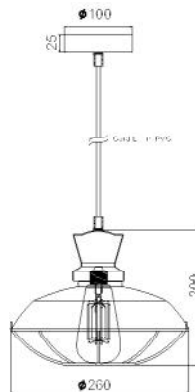

Καφέ / Brown

Μέσα / Inside

1 x E27 max. 60W

FILAMENT EDISON R TYPE
E27 40W

family
(ACA Decor 2015 p.25)

KS1344P1BK

KS1344P1RT

KS1463P1RT