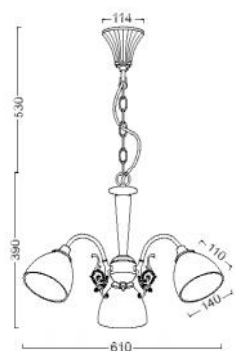

Κρεμαστό μεταλλικό φωτιστικό χρώματος πατίνα με αντική χρυσές λεπτομέρειες και αμμοβολή-λευκό γυαλί. Διαθέσιμο σε δύο σχέδια.
Pendant patine metallic lighting fixture with gold antique details and sandblast-white glass. Available in two designs.

Χρώμα Μετάλλου / Metal Color
Πατίνα / Patine

Χρώμα Γυαλιού / Glass color
Αμμοβολή - Λευκό / Sandblast - White

COG LED RETRO
E14 4W

DL8163

3 x E14 max. 60W