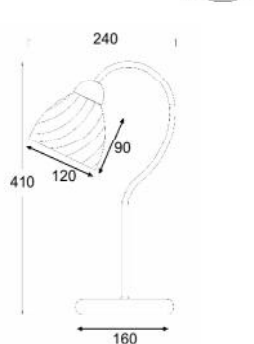

DLX7391TBR

1 x E14 max. 60W