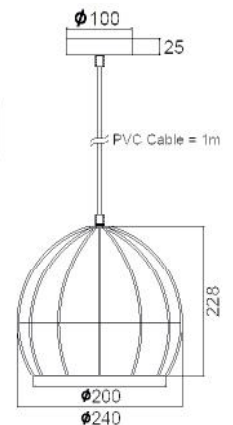

FILAMENT EDISON GLOBE Ø125
E27 40W 

KS202940BK

Χρώμα Μετάλλου / Metal Color
Μαύρο ματ / Matt Black

1 x E27 max. 60W 

KS202925BK

Χρώμα Μετάλλου / Metal Color
Μαύρο ματ / Matt Black

1 x E27 max. 60W 

Κρεμαστό μεταλλικό φωτιστικό σε γεωμετρικά σχήματα με υφασμάτινο καλώδιο. Διαθέσιμο σε δύο χρώματα & σχήματα.
Pendant metallic lighting fixture in geometrical shapes with fabric cable. Available in two colors and shapes.