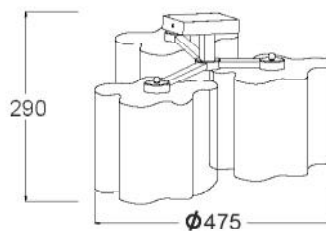

COG LED VINTAGE
E27 8W

Γυάλινο φωτιστικό με πτυχώσεις και νίκελ ματ λεπτομέρειες. Διαθέσιμο σε κρεμαστό και οροφής.
Glass lighting fixture with folds and nickel matt details. Available in pendant and ceiling lighting.

family
(ACA Decor 2015 p.62)

Χρώμα Μετάλλου / Metal Color
Νίκελ ματ / Nickel matt

Χρώμα Γυαλιού / Glass Color
Λευκό / White

W24793

3 x E27 max. 60W

W24794

4 x E27 max. 60W