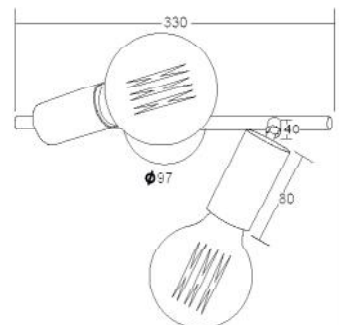

2 x E27 max. 60W