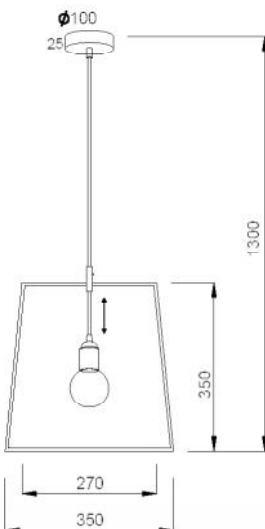

V35183BK

Χρώμα Μετάλλου / Metal Color
Μαύρο ματ / Matt Black

1 x E27 max. 60W

V35181BK

Χρώμα Μετάλλου / Metal Color
Μαύρο ματ / Matt Black