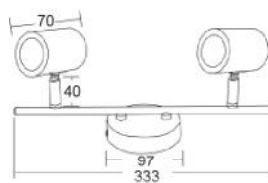

SUH1892TW

2 x GU10
max. 50W