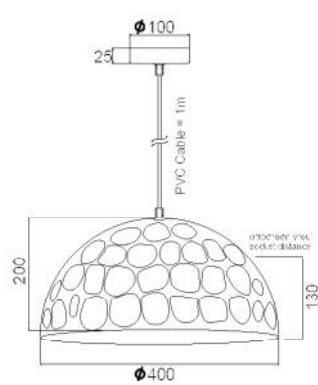

1 x E27 max. 60W 

COG LED GLOBE Ø95
E27 8W 

KS185725C

KS185740C

KS185517C

KS185528C

Κρεμαστό μεταλλικό σφυρήλατο φωτιστικό σε χάλκινο χρώμα. Διαθέσιμο σε τέσσερα σχέδια.
Pendant metallic forged lighting fixture in copper color. Available in four designs.