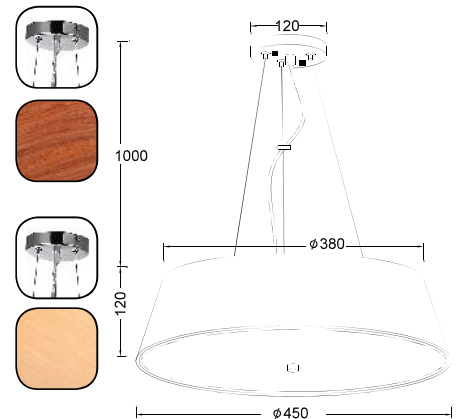

warm light on

Κρεμαστό υφασμάτινο φωτιστικό σε κωνικό σχήμα με γυαλί αμβροβλής στο κάτω μέρος και μεταλλική χρώμιο ανάρτηση με σύρμα. Διαθέσιμο σε δύο αποχρώσεις ξύλου.
Pendant fabric lighting fixture in conical shape with sanblasted glass at the bottom and chromed metallic suspension wire. Available in two wood colors.

family
(ACA Decor 2015 p.98)

DL607A

Χρώμα Υφάσματος / Fabric Color
Καφέ ξύλο / Walnut wood

DL607C

Χρώμα Υφάσματος / Fabric Color
Φυσικό ξύλο / Natural wood

4 x E27 max. 40W