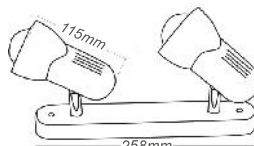

SMU502BW

SMU502BB

SMU502BNM

2 x E27 max. 60W

R50