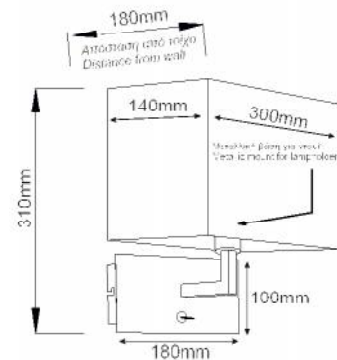

V29232WWC

Χρώμα Υφάσματος / Fabric Color
Λευκό / White

Έξω / Outside

Λευκό / White

Μέσα / Inside