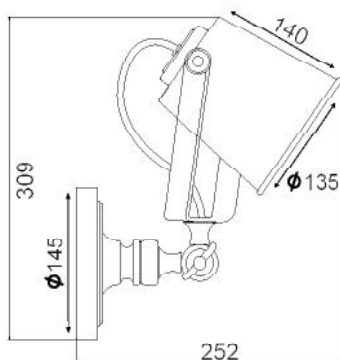

Χρώμα Μετάλλου / Metal Color

1 x E27 max. 60W

Μαύρο-Ασημί / Silver-Black
Έξω / Outside

Λευκό / White
Μέσα / Inside

KS2125BS