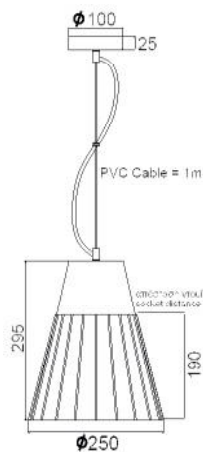

COG LED TUBULAR
E27 4W DIMMABLE

Κρεμαστό μεταλλικό φωτιστικό πλέγμα σε απόχρωση μαύρο ματ διακοσμημένο με κόκκινο τσιμέντο και ανάρτηση με σύρμα. Διαθέσιμο σε δύο σχέδια.
Pendant metallic grid lighting fixture in matt black color decorated by red cement and wire suspension. Available in two designs.

Χρώμα Μετάλλου / Metal Color
Μαύρο ματ / Matt Black

Χρώμα Τσιμέντου / Cement Color
Κόκκινο / Red

1 x E27 max. 60W

KS178325RB

KS178412RB