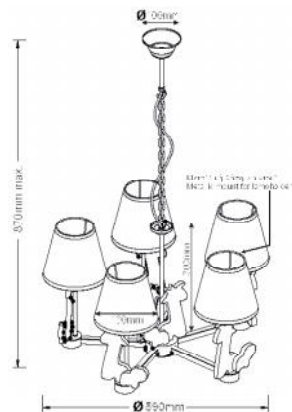

MD04555A

5 x E14max. 40W