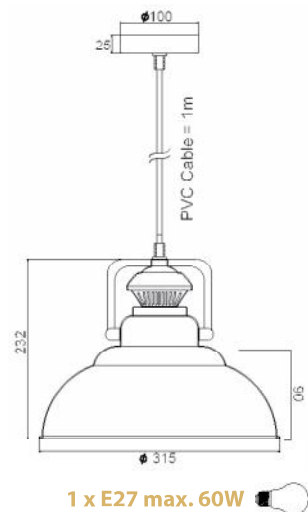

Έξω / Outside

Μέσα / Inside

Κρεμαστή μεταλλική διακοσμητική καμπάνα σε μαύρο χρώμα με δύο καλώδια και μία βάση .
Pendant metallic decorative high bay in black color with two cables and one base.

FILAMENT EDISON A60 T1P
E27 40W