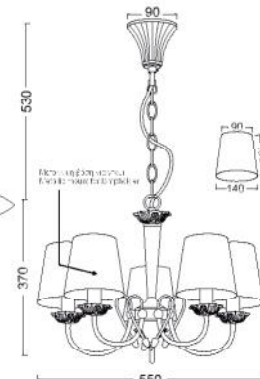

DL8315

5 x E14 max. 60W