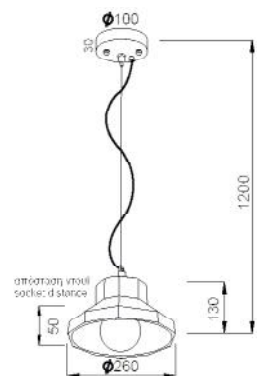

Χρώμα Τσιμέντου / Cement Color
Φυσικό / Natural

Χρώμα Μετάλλου / Metal Color
Μαύρο / black

1 x E27 max. 60W 

V351581P

V351091P

V351541P

style

LED GLOBE BASIC Ø120
E27 18W