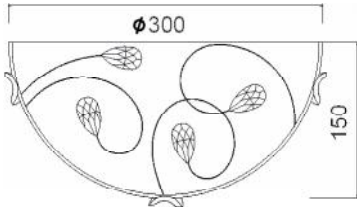

XD08400

3 x E27 max. 60W

Χρώμα Γυαλιού / Glass Color
Λευκό - Αμμοβολή / White - Sandblast

Επίτοιχο μεταλλικό φωτιστικό με λευκό γυαλί διακοσμημένο από αμμοβολή σχέδια σε κυκλικό σχήμα.
Wall metallic lighting fixture with white glass decorated by sandblasted pattern in round shape.

AD998050

1 x E27 max. 60W

Χρώμα Γυαλιού / Glass Color
Λευκό - Διαφανές /
White - Transparent

Διακοσμημένο με κρύσταλλα /
Decorated with crystals

Επίτοιχο μεταλλικό φωτιστικό με γυαλί βαμμένο λευκό εσωτερικά, διακοσμημένο από κρύσταλλα και διάφανες γραμμές.
Wall lighting fixture with white painted inside glass decorated by crystals and transparent lines.

SMD LED MODULE
PCB SEMICIRCULAR

AD9947062

1 x E27 max. 60W

Χρώμα Γυαλιού / Glass Color
Αμμοβολή - Διαφανές /
Sandblast - Transparent

Επίτοιχο μεταλλικό φωτιστικό με αμμοβολή γυαλί και διαφανή σχέδια.
Metallic chrome wall lighting fixture with sandblasted glass and transparent patterns.

Χρώμα Βάσης / Mount Color
Λευκό / White

Χρώμα Στηρίγματος / Bearing Color
Χρώμιο / Chrome