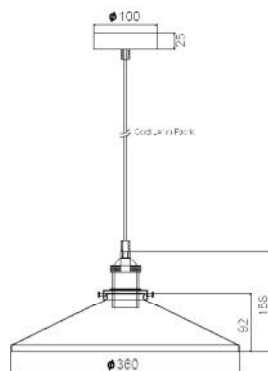

KS1288P361RT