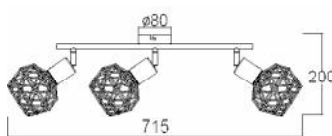

MC15613C

Χάλκινο / Copper