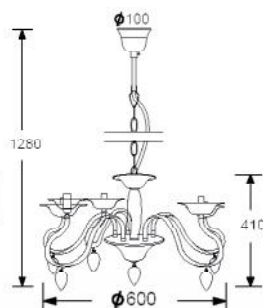

SF3630175

Χρώμα ακρυλικού / Acrylic Color
Χρώμιο / Chrome

5 x E14 max. 40W

SF3631165WL

Χρώμα ακρυλικού / Acrylic Color
Διαφανές / Transparent

SF3631105WL

Χρώμα ακρυλικού / Acrylic Color
Μαύρο / Black

1 x E14 max. 40W