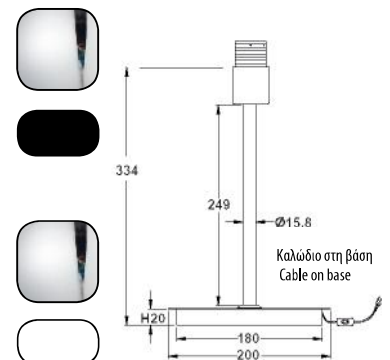

Επιτραπέζιο φωτιστικό (χωρίς αμπαζούρ) / Table lamp (without lamphshade)

MT15018CHB

Χρώμα Μετάλλου / Metal Color
Χρώμιο / Chrome
Χρώμα Καλωδίου / Cable Color
Μαύρο / Black

MT15018CHW

Χρώμα Μετάλλου / Metal Color
Χρώμιο / Chrome
Χρώμα Καλωδίου / Cable Color
Λευκό / White

1 x E27 max. 60W