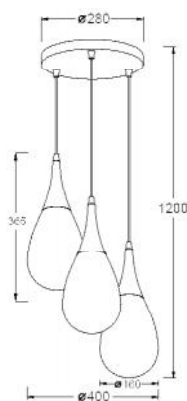

1 x E14 max. 40W

OD53423RBK

3 x E14 max. 40W