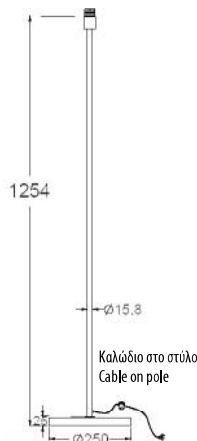

MT15198CHB

Χρώμα Μετάλλου / Metal Color
Χρώμιο / Chrome

Χρώμα Καλωδίου / Cable Color
Μαύρο / Black

MT15198CHW

Χρώμα Μετάλλου / Metal Color
Χρώμιο / Chrome

Χρώμα Καλωδίου / Cable Color
Λευκό / White

1 x E27 max. 60W