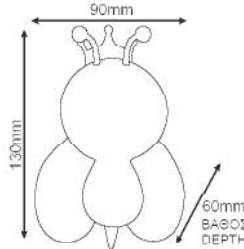

852LED1Y

Χρώμα Πλαστικού / Plastic Color
Κίτρινο-Διάφανο / Yellow-Transparent