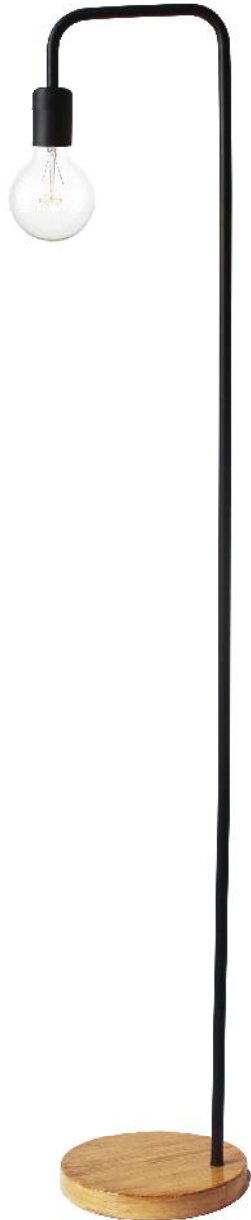

Wood

Μεταλλικό φωτιστικό σε δύο ματ αποχρώσεις, διαθέσιμο σε επιτραπέζιο και δαπέδου.
Metallic lighting fixture in two matt colors, available in table and floor lamp.

FILAMENT EDISON 080
E27 40W

Απόχρωση ξύλου / Wood color

1 x E27 max. 60W

KS1755BWPF

Χρώμα Μετάλλου / Metal Color
Μαύρο ματ / Matt Black

KS1755WWPF

Χρώμα Μετάλλου / Metal Color
Λευκό ματ / Matt White