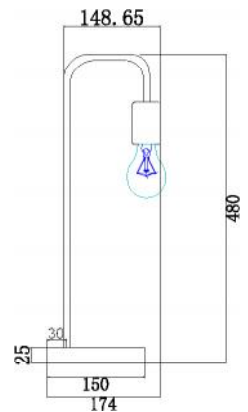

Χρώμα Ξύλου / Wood Color
Φυσικό / Natural

1 x E27 max. 60W

KS1755BWD

Χρώμα Μετάλλου / Metal Color
Μαύρο ματ / Matt Black

KS1755WWD

Χρώμα Μετάλλου / Metal Color
Λευκό ματ / Matt White