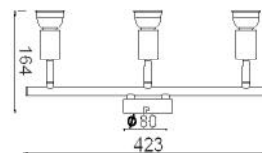

Οι λαμπτήρες δεν συμπεριλαμβάνονται / Bulbs are not included

LED SMD BASIC
GU10 3W 

Λευκό ματ / Matt White

MC634WH4

4 x GU10
max. 50W

MC634WH3

3 x GU10
max. 50W

MC634WH3G