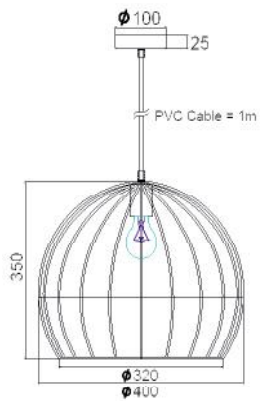

FILAMENT EDISON GLOBE Ø125
E27 40W 

KS202940BK

Χρώμα Μετάλλου / Metal Color
Μαύρο ματ / Matt Black

1 x E27 max. 60W 

KS202925BK

Χρώμα Μετάλλου / Metal Color
Μαύρο ματ / Matt Black

1 x E27 max. 60W 

Κρεμαστό μεταλλικό φωτιστικό σε γεωμετρικά σχήματα με υφασμάτινο καλώδιο. Διαθέσιμο σε δύο χρώματα & σχήματα.
Pendant metallic lighting fixture in geometrical shapes with fabric cable. Available in two colors and shapes.