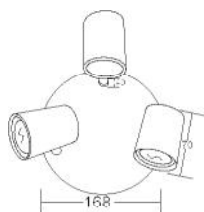

Οι λαμπτήρες δεν συμπεριλαμβάνονται / Bulbs are not included

Λευκό ματ / Matt White

SUH1894TW

4 x GU10
max. 50W

SUH1893TW

3 x GU10
max. 50W

SUH1893PW

3 x GU10
max. 50W