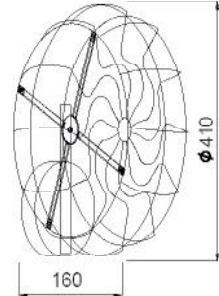

V352715W

5 x E27 max. 60W