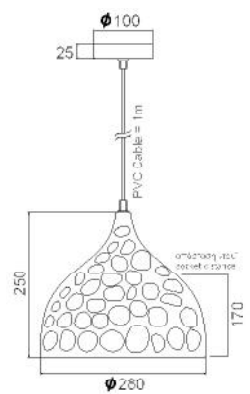

1 x E27 max. 60W 

COG LED GLOBE Ø95
E27 8W 

KS185725C

KS185740C

KS185517C

KS185528C

Κρεμαστό μεταλλικό σφυρήλατο φωτιστικό σε χάλκινο χρώμα. Διαθέσιμο σε τέσσερα σχέδια.
Pendant metallic forged lighting fixture in copper color. Available in four designs.