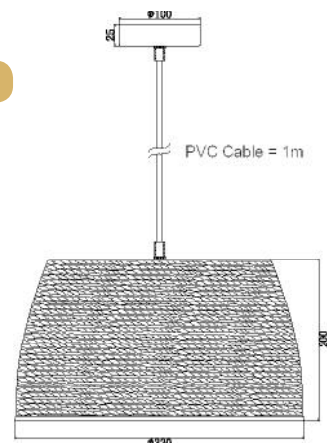

Χρώμα Μετάλλου / Metal Color
Λευκό / White

Χρώμα σχοινοῦ / Rope Color
Φυσικό / Natural

KS1742P1BK

1 x E27 max. 60W 

KS2112P1BK

1 x E27 max. 60W 

Ρυθμιζόμενος βραχίονας
Adjustable pole

Μεταλλικό μαύρο ματ φωτιστικό σε σχήμα ανεμιστήρα (δεν περιστρέφεται). Διαθέσιμο σε κρεμαστό, οροφής και επίτοιχο.
Metallic black matt lighting fixture in "fan" shape (no rotation). Available in pendant, ceiling and wall lamp.