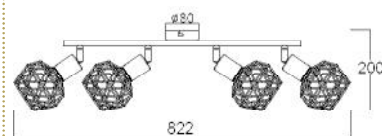

MC15614C

Χάλκινο / Copper