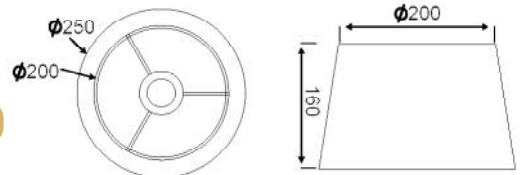

Χρώμα / Color
Λευκό / White

Χρώμα / Color
Μαύρο / Black

Χρώμα / Color
Μόκα / Mocha

CONE3525W

Χρώμα / Color
Λευκό / White