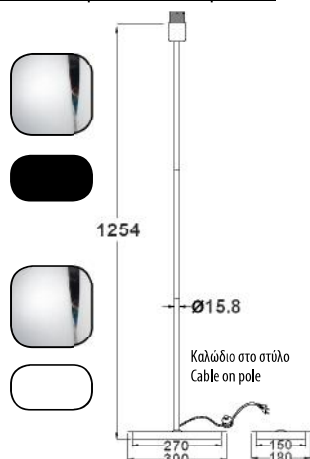

Μαύρο υφασμάτινο καλώδιο
Black fabric cable

Λευκό υφασμάτινο καλώδιο
White fabric cable

Υφασμάτινο μπαζούρ επιδαπέδιων / επιτραπέζιων φωτιστικών με μεταλλική βάση για ντουϊ E27.
Floor / table lamp fabric shades with metallic base for E27 lampholder.

W: 350mm - H: 220mm - D: 200mm

RECT35W

Χρώμα / Color
Λευκό / White

RECT35B

Χρώμα / Color
Μαύρο / Black

W: 250mm - H: 185mm - D: 160mm

RECT25W

Χρώμα / Color
Λευκό / White

RECT25B

Χρώμα / Color
Μαύρο / Black

Επιδαπέδιο φωτιστικό (χωρίς αμπαζούρ) / Floor lamp (without lamphshade)

MF15018CHB

Χρώμα Μετάλλου / Metal Color
Χρώμιο / Chrome
Χρώμα Καλωδίου / Cable Color
Μαύρο / Black

MF15018CHW

Χρώμα Μετάλλου / Metal Color
Χρώμιο / Chrome
Χρώμα Καλωδίου / Cable Color
Λευκό / White

1 x E27 max. 60W