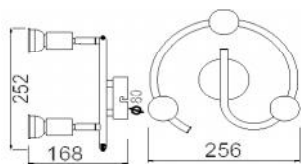

MC634WH3G

3 x GU10
max. 50W