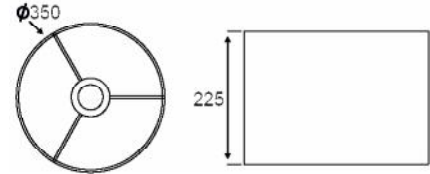

Χρώμα / Color
Λευκό / White

CRL25M

Χρώμα / Color
Μόκα / Mocha

CRL35W

Χρώμα / Color
Λευκό / White

CRL35M

Χρώμα / Color
Μόκα / Mocha

RECT25W