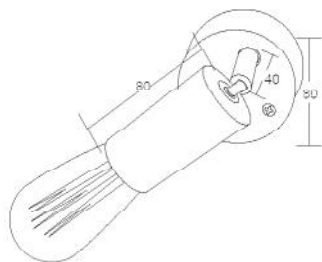

Οι λαμπτήρες δεν συμπεριλαμβάνονται / Bulbs are not included

SUT1911PC

Χρώμιο / Chrome

SUT1911PB

Ορειχάλκινο αντικέ /
Antique Brass

1 x E27 max. 60W 

SUT1912TC

Χρώμιο / Chrome