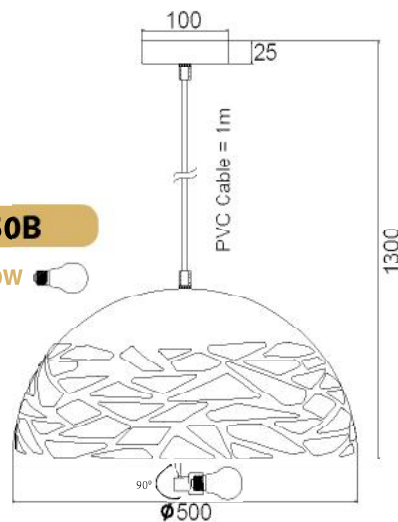

KS191950B

3 x E27 max. 60W