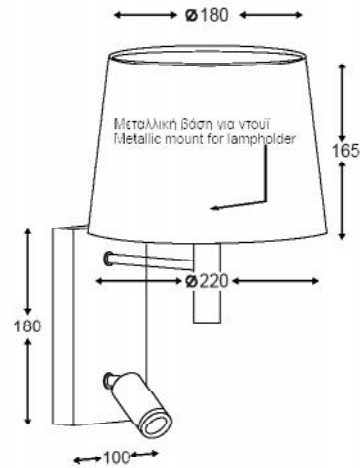

LED BALL
E27 5.5W DIMMABLE

OD5617WLED

Χρώμα Μετάλλου / Metal Color
Λευκό / White

OD5617WDLED

Χρώμα Μετάλλου / Metal Color
Απόχρωση Ξύλου / Wood paint

Χρώμα Υφάσματος / Fabric Color
Μόκα / Mocca

1 x E27 max. 40W 