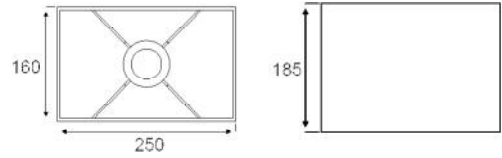

Χρώμα / Color
Λευκό / White

Χρώμα / Color
Μαύρο / Black

RECT35W

Χρώμα / Color
Λευκό / White