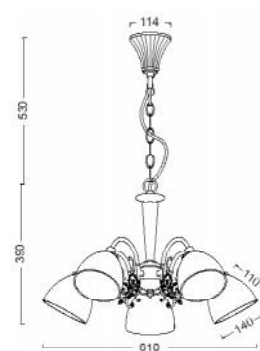

DL8165

5 x E14 max. 60W