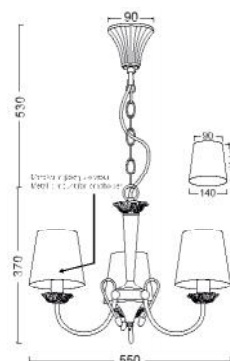

DL8313

3 x E14 max. 60W