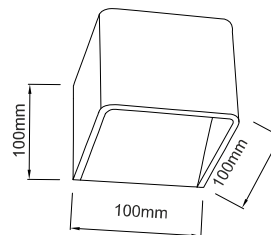

L35037

2 ΔΕΣΜΕΩΝ
UP-DOWN BEAM

L.E.D. 1x3W

L35037L

2 ΔΕΣΜΕΩΝ
UP-DOWN BEAM

L.E.D. 2x3W

Κάθετη τοποθέτηση
Vertical placement

Μεταλλικό νίκελ φωτιστικό διακοσμημένο με κυλινδρικό αμμοβολή γυαλί.
Διαθέσιμο προς τοποθέτηση σε έπιπλα, τοίχο και καθρέπτη/γυαλί.
Metallic nickel lighting fixture decorated with cylinder sandblast glass.
Available for furniture, wall and mirror/glass placement.