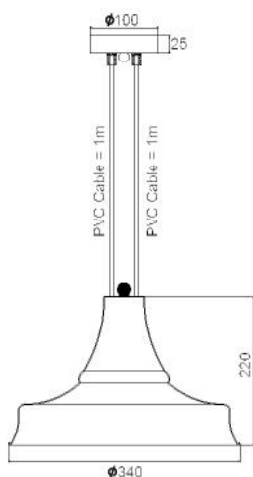

Κρεμαστή μεταλλική διακοσμητική καμπάνα σε μαύρο χρώμα με δύο καλώδια και μία βάση .
Pendant metallic decorative high bay in black color with two cables and one base.

FILAMENT EDISON A60 T1P
E27 40W

1 x E27 max. 60W

Χρώμα Μετάλλου / Metal Color
Μαύρο / Black

Μέσα / Inside
Λευκό / White

KS14772CB