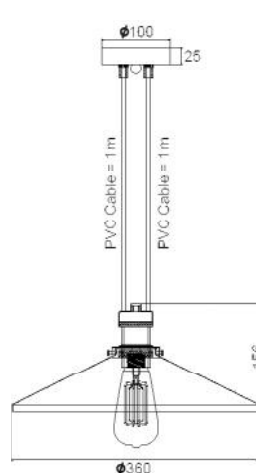

1 x E27 max. 60W 

Χρώμα Μετάλλου / Metal Color
Μαύρο / Black

Μέσα / Inside
Λευκό / White

KS14772CB

family
(ACA Decor 2015 p.20)

KS1477P1BK

KS12882CB

Μέσα / Inside
Μαύρο / Black