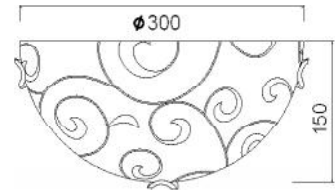

family
(ACA Decor 2015 - p.187)

AD998052

AD998051

SMD LED MODULE
PCB SEMICIRCULAR

AD9947062

1 x E27 max. 60W

Χρώμα Γυαλιού / Glass Color
Αμμοβολή - Διαφανές /
Sandblast - Transparent

Επίτοιχο μεταλλικό φωτιστικό με αμμοβολή γυαλί και διαφανή σχέδια.
Metallic chrome wall lighting fixture with sandblasted glass and transparent patterns.