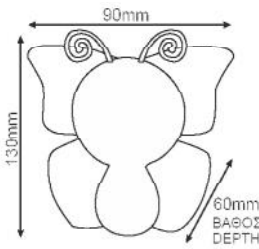

851LED1P

Χρώμα Πλαστικού / Plastic Color
Ροζ - Διάφανο / Pink - Transparent