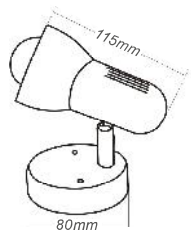

SMU501PW

SMU501PB

SMU501PNM

1 x E27 max. 60W

R50