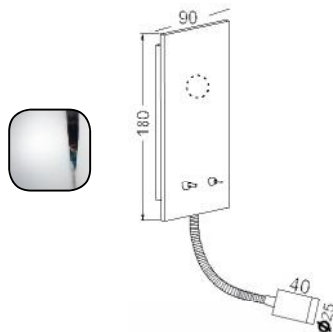

Βάσεις / Mounts

OD5610BSLED

Χρώμα Μετάλλου / Metal Color
Χρώμιο / Chrome

1 x E27 max. 60W

L.E.D. 3200K 1x3W