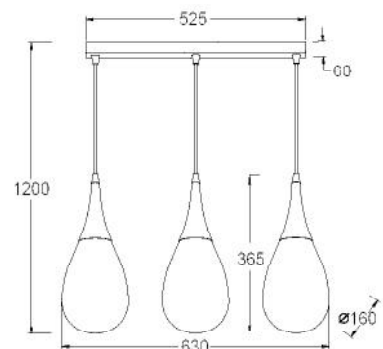

3 x E14 max. 40W