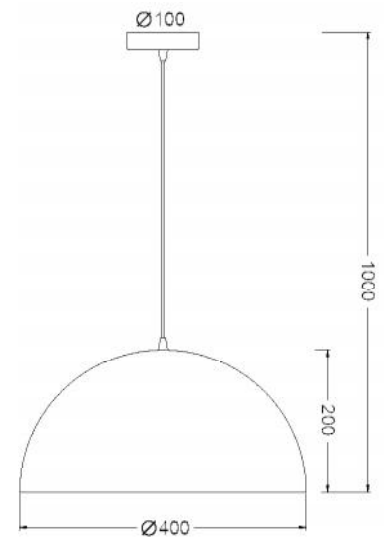

LED GLOBE BASIC Ø120
E27 18W

Κρεμαστή μεταλλική διακοσμητική καμπάνα αλουμινίου μεγάλης διαμέτρου . Διαθέσιμη σε τέσσερις αποχρώσεις.
Pendant metallic aluminum decorative high bay in large diameter. Available in four colors.

Χρώμα Μετάλλου / Metal Color
Λευκό / White

μέσα / inside

1 x E27 max. 60W

OD5391MW

OD5391MSW

Χρώμα Μετάλλου / Metal Color
Λευκό / White

Χρώμα Μετάλλου / Metal Color
Κρεμ / Creme

OD5391MB

OD5391MBR

Χρώμα Μετάλλου / Metal Color
Μαύρο / Black

Χρώμα Μετάλλου / Metal Color
Καφέ / Brown