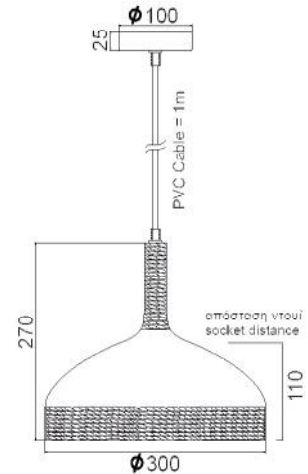

Rope

LED GLOBE BASIC Ø95
E27 13W 

Κρεμαστή μεταλλική καμπάνα διακοσμημένη με σχοινί και μεταλλική μαύρη ματ βάση ανάρτησης. Διαθέσιμη σε δύο σχέδια.
Metallic pendant lighting fixture decorated by natural color rope and matt black metallic suspension base. Available in two designs.