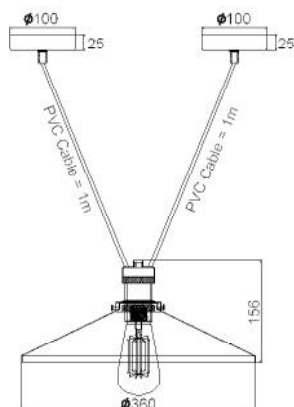

Κρεμαστή μεταλλική διακοσμητική καμπάνα σε μαύρο χρώμα με δύο καλώδια και δύο βάσεις .
Pendant metallic decorative high bay in black color with two cables and two bases .

1 x E27 max. 60W

Χρώμα Μετάλλου / Metal Color
Μαύρο ματ / Matt Black

Μέσα - Εξω
Inside - Outside

Η ηλεκτρολογική σύνδεση μπορεί να πραγματοποιηθεί σε οποιαδήποτε από τις δύο βάσεις .
The electrical connection can be made in any of two bases .

FILAMENT EDISON S TYPE
E27 40W

KS12882BB