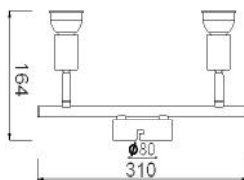

MC634WH2

2 x GU10
max. 50W