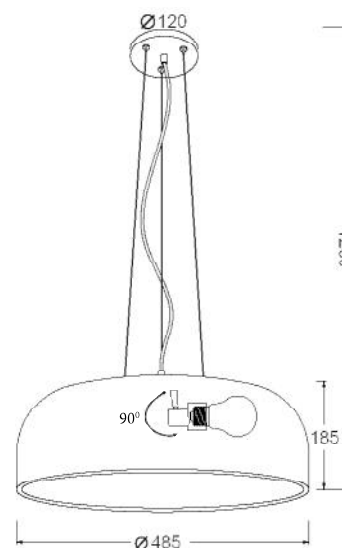

OD5390MW

Χρώμα Μετάλλου / Metal Color
Λευκό / White

Λευκό / White

3 x E27 max. 60W

Έξω / Outside

Μέσα / Inside

Έξω / Outside

Μέσα / Inside