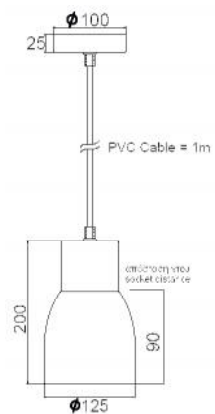

Χρώμα ξύλου / Wood Color
Φυσικό / Natural

Χρώμα Τσιμέντου / Cement Color
Κόκκινο / Red

1 x E27 max. 60W 

KS180212RWD

KS180312RWD

Cement

COG LED GLAMOUR
E27 4W 

Κρεμαστό φωτιστικό με τσιμέντο και μαύρη μεταλλική ανάρτηση με ασπρόμαυρο υφασμάτινο καλώδιο . Διαθέσιμο σε δύο σχέδια.
Pendant cement lighting fixture and black metallic suspension with blackwhite fabric cable. Available in two designs.