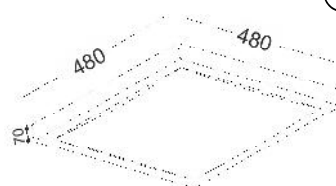

DL461L IP20

Χρώμα μετάλλου / Metal Color
Ασημί βαφής / Silver paint

Χρώμα Ακρυλικού / Acrylic Color
Λευκό / White