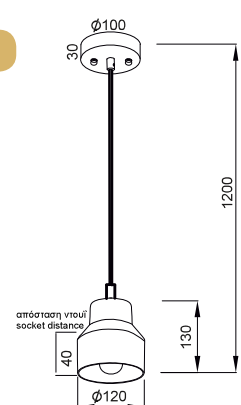

Χρώμα Μετάλλου / Metal Color
Μαύρο / black

Χρώμα Τσιμέντου / Cement Color
Φυσικό / Natural

1 x E27 max. 60W 

V351451P

V351631P

COG LED GLAMOUR
E27 4W

Κρεμαστό φωτιστικό με τσιμέντο και μεταλλική μαύρη ανάρτηση με σύρμα με ασπρόμαυρο υφασμάτινο καλώδιο . Διαθέσιμο σε τρία σχέδια.
Pendant cement lighting fixture and black metallic wire suspension with blackwhite fabric cable. Available in three designs.