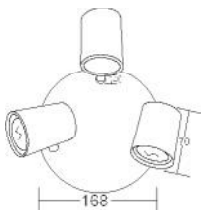

SUH1893PB

3 x GU10
max. 50W