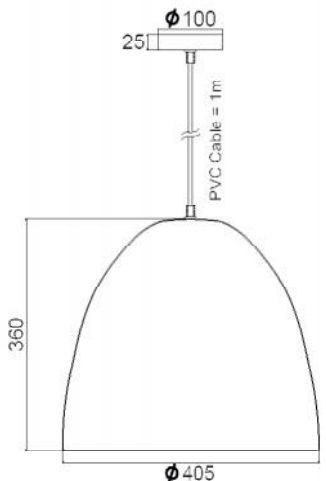

warm light on

Κρεμαστή μεταλλική διακοσμητική καμπάνα διαθέσιμη σε δύο gloss αποχρώσεις και μεγέθη.
Pendant metallic decorative high bay available in two gloss colors and sizes.

LED GLOBE BASIC Ø95
E27 13W 