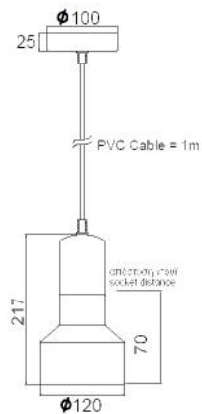

Χρώμα ξύλου / Wood Color
Φυσικό / Natural

Χρώμα Τσιμέντου / Cement Color
Κόκκινο / Red

1 x E27 max. 60W 

KS180212RWD

KS180312RWD

Cement

COG LED GLAMOUR
E27 4W 

Κρεμαστό φωτιστικό με τσιμέντο και μαύρη μεταλλική ανάρτηση με ασπρόμαυρο υφασμάτινο καλώδιο . Διαθέσιμο σε δύο σχέδια.
Pendant cement lighting fixture and black metallic suspension with blackwhite fabric cable. Available in two designs.