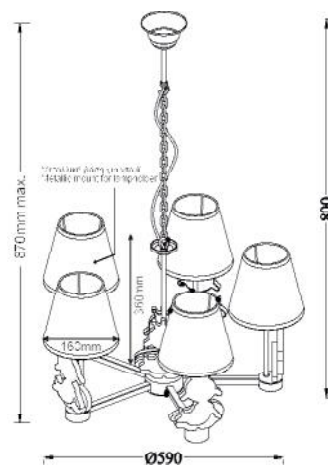

LED CANDLE BASIC
E14 3W

MD04513A

3 x E14 max. 40W

MD04515A

5 x E14 max. 40W

L.E.D.

Με αισθητήρα ημέρας-νύκτας / With day-night sensor

Με αισθητήρα ημέρας-νύκτας / With day-night sensor