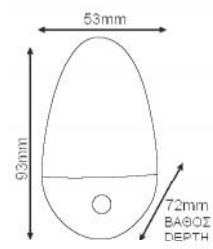

851LED1P

Χρώμα Πλαστικού / Plastic Color
Ροζ - Διάφανο / Pink - Transparent

L.E.D. RGB 1W

852LED1Y

Χρώμα Πλαστικού / Plastic Color
Κίτρινο-Διάφανο / Yellow-Transparent

L.E.D. RGB 1W

829LED140

Χρώμα Πλαστικού / Plastic Color
Λευκό / White