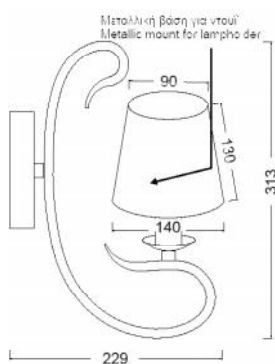

DL7611C

1 x E14 max. 60W