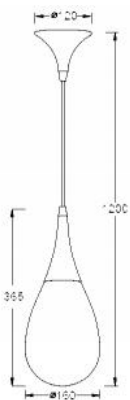

OD53421CP

1 x E14 max. 40W