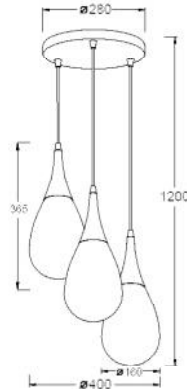

1 x E14 max. 40W

3 x E14 max. 40W