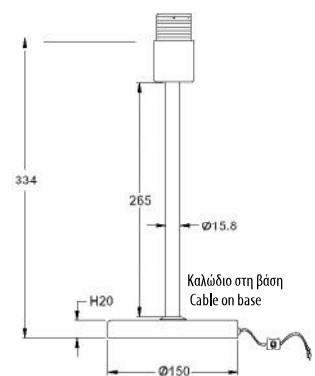

Μαύρο υφασμάτινο καλώδιο
Black fabric cable

Λευκό υφασμάτινο καλώδιο
White fabric cable

Υφασμάτινο αμπαζούρ επιδαπέδιων / επιτραπέζιων φωτιστικών με μεταλλική βάση για ντουζί E27.
Floor / table lamp fabric shades with metallic base for E27 lampholder.

Ø: 355mm - Ø: 250mm - H: 215mm

CONE3525W

Χρώμα / Color
Λευκό / White

CONE3525B

Χρώμα / Color
Μαύρο / Black

CONE3525M

Χρώμα / Color
Μόκα / Mocha

Ø: 250mm - Ø: 200mm - H: 160mm

CONE2520W

Χρώμα / Color
Λευκό / White

CONE2520B

Χρώμα / Color
Μαύρο / Black

CONE2520M

Χρώμα / Color
Μόκα / Mocha

Επιδαπέδιο φωτιστικό (χωρίς αμπαζούρ) / Floor lamp (without lampshade)

MF15198CHB

Χρώμα Μετάλλου / Metal Color
Χρώμιο / Chrome

Χρώμα Καλωδίου / Cable Color
Μαύρο / Black

MF15198CHW

Χρώμα Μετάλλου / Metal Color
Χρώμιο / Chrome

Χρώμα Καλωδίου / Cable Color
Λευκό / White

1 x E27 max. 60W

MT15198CHB

Χρώμα Μετάλλου / Metal Color
Χρώμιο / Chrome

Χρώμα Καλωδίου / Cable Color
Μαύρο / Black

MT15198CHW

Χρώμα Μετάλλου / Metal Color
Χρώμιο / Chrome

Χρώμα Καλωδίου / Cable Color
Λευκό / White

1 x E27 max. 60W