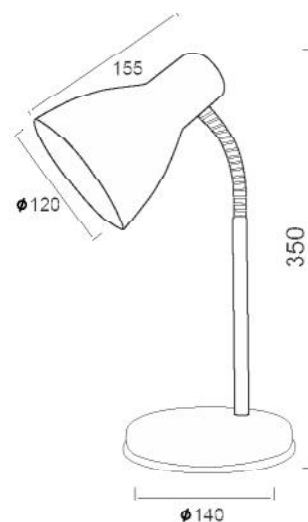

L.E.D.

Πλαστικό επιτραπέζιο φωτιστικό τεχνολογίας LED με μεταλλικό βραχίονα και μαύρο διακόπτη στη βάση. Διαθέσιμο σε τρία χρώματα.
Plastic table LED technology lighting fixture with mettalic arm and black switch on the base. Available in three colors.

Χρώμα Μετάλλου / Metal Color
Ασημί βαφής / Silver paint

1188LED640W

Χρώμα Πλαστικού / Plastic Color
Λευκό - Μαύρο / White - Black

1188LED640B

Χρώμα Πλαστικού / Plastic Color
Μαύρο / Black

1188LED640G

Χρώμα Πλαστικού / Plastic Color
Γκρι - Μαύρο / Grey - Black

- -Ιδάνικη διάχυση φωτισμού / Ideal light diffusion
- -Κινητός βραχίονας / Movable bracket
- -Πλαστική αντιολισθητική βάση / Plastic non - slip base
- -Αντιθαμβωτικό κάλυμμα / Non - glare cover
- -On - off διακόπτης / On-off switch
- -Μεγάλη διάρκεια ζωής / Long lifetime
- -Χαμηλή κατανάλωση ρεύματος / Low power consumption
- -Προϊόν φιλικό προς το περιβάλλον / Environmentally friendly product