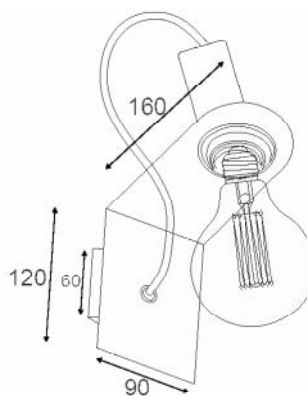

KS2122W

Χρώμα Μετάλλου / Metal Color
Λευκό / White

1 x E27 max. 60W