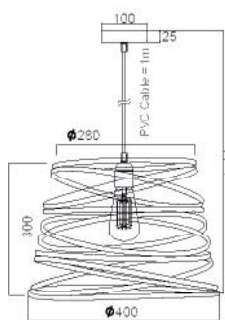

1 x E27 max. 60W

Χρώμα Μετάλλου / Metal Color
Μαύρο ματ / Matt Black

KS153825PB

KS153840PB

KS1538FB

KS1538TB

Κρεμαστό μεταλλικό φωτιστικό σε σχήμα σταγόνας διακοσμημένο με γυαλί απόχρωσης κεχριμπάρι. Διαθέσιμο σε δύο αποχρώσεις και τρία σχέδια.
Pendant metallic lighting fixture in "drop" shape decorated by amber glass. Available in two colors and three designs.