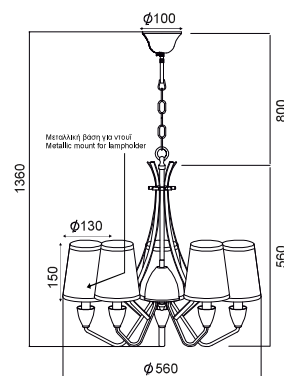

Χρώμα Μετάλλου / Metal Color
Πατίνα / Patine

Χρώμα Υφάσματος / Fabric color
Κρεμ / Creme

warm light on

AD80283

3 x E14 max. 40W 

AD80285

5 x E14 max. 40W 

Κρεμαστό μεταλλικό φωτιστικό χρώματος πατίνα με αντική χρυσό λεπτομέρειες και γκρι υφασμάτινο αμπαζούρ διακοσμημένο με σιρίτι.
Metallic patine lighting fixture with antique gold details and grey fabric lampshade decorated by chevron.