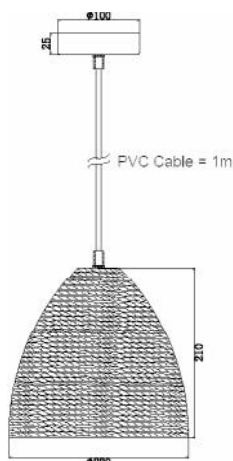

LED GLOBE BASIC Ø95
E27 13W

Κρεμαστή μεταλλική καμπάνα διακοσμημένη με σχοινί και μεταλλική μαύρη ματ βάση ανάρτησης. Διαθέσιμη σε δύο σχέδια.
Metallic pendant lighting fixture decorated by natural color rope and matt black metallic suspension base. Available in two designs.

Χρώμα Μετάλλου / Metal Color
Λευκό / White

Χρώμα σχοινοῦ / Rope Color
Φυσικό / Natural

KS1742P1BK

1 x E27 max. 60W