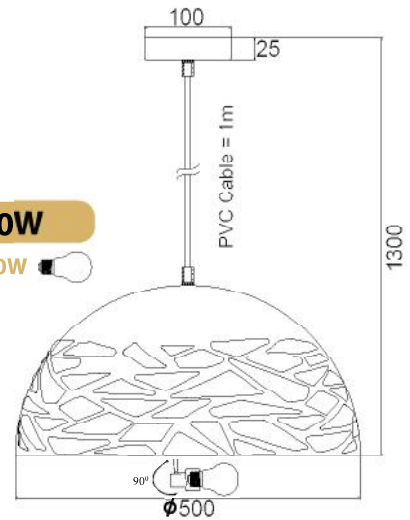

KS191950W

3 x E27 max. 60W 

Κρεμαστή μεταλλική διακοσμητική καμπίνα με διάτρητα σχέδια. Διαθέσιμο σε δύο μεγέθη και δύο ματ αποχρώσεις
Pendant metallic decorative high bay with perforated design. Available in two sizes and two matt colors.