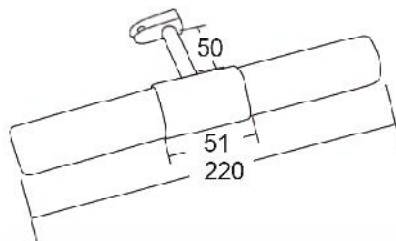

Μεταλλικό νίκελ φωτιστικό διακοσμημένο με κυλινδρικό αμμοβολή γυαλί.
Διαθέσιμο προς τοποθέτηση σε έπιπλα, τοίχο και καθρέπτη/γυαλί.
Metallic nickel lighting fixture decorated with cylinder sandblast glass.
Available for furniture, wall and mirror/glass placement.

LED SMD CERAMIC
G9 5W

SUEVA2

Χρώμα Μετάλλου / Metal Color
Νίκελ / Nickel

Χρώμα Γυαλιού / Glass Color
Αμμοβολή / Sandblast

2 x G9 max. 25W

family

(ACA Decor 2015 - p.177)

SUEVA1

SUEVA4