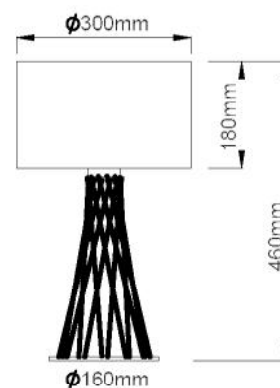

V35135TWT

Χρώμα Μετάλλου / Metal Color
Μαύρο ματ / Matt Black

Χρώμα αμπαζούρ / Fabric Color
Ξύλο κερασιάς / Cherry wood

Έξω / Outside

Λευκό / White

Μέσα / Inside

COG LED VINTAGE
E27 8W