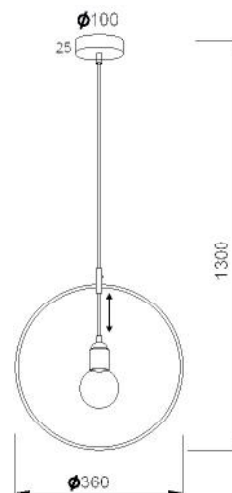

1 x E27 max. 60W

V35183WD

Χρώμα Μετάλλου / Metal Color
Απόχρωση ξύλου / Wood paint

V35181WD

Χρώμα Μετάλλου / Metal Color
Απόχρωση ξύλου / Wood paint