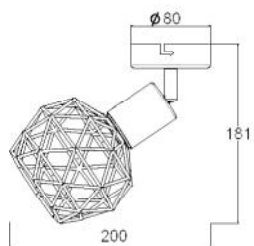

MC15611C

Χάλκινο / Copper