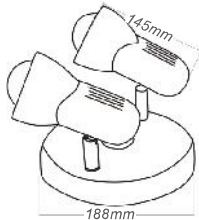

Χρώμα Μετάλλου / Metal Color
Νίκελ / Nickel

Λευκό / White

PW

SMU632PW

Μαύρο / Black

PB

SMU632PB

Νίκελ / Nickel

PNM

SMU632PNM

2 x E27 max. 60W

R63