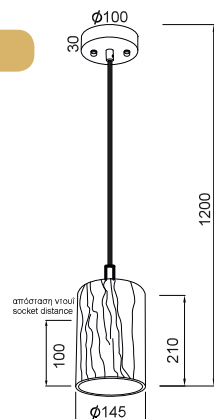

Χρώμα Μετάλλου / Metal Color
Μαύρο / black

Χρώμα Τσιμέντου / Cement Color
Φυσικό / Natural

1 x E27 max. 60W 

V351451P

V351631P

COG LED GLAMOUR
E27 4W

Κρεμαστό φωτιστικό με τσιμέντο και μεταλλική μαύρη ανάρτηση με σύρμα με ασπρόμαυρο υφασμάτινο καλώδιο . Διαθέσιμο σε τρία σχέδια.
Pendant cement lighting fixture and black metallic wire suspension with blackwhite fabric cable. Available in three designs.