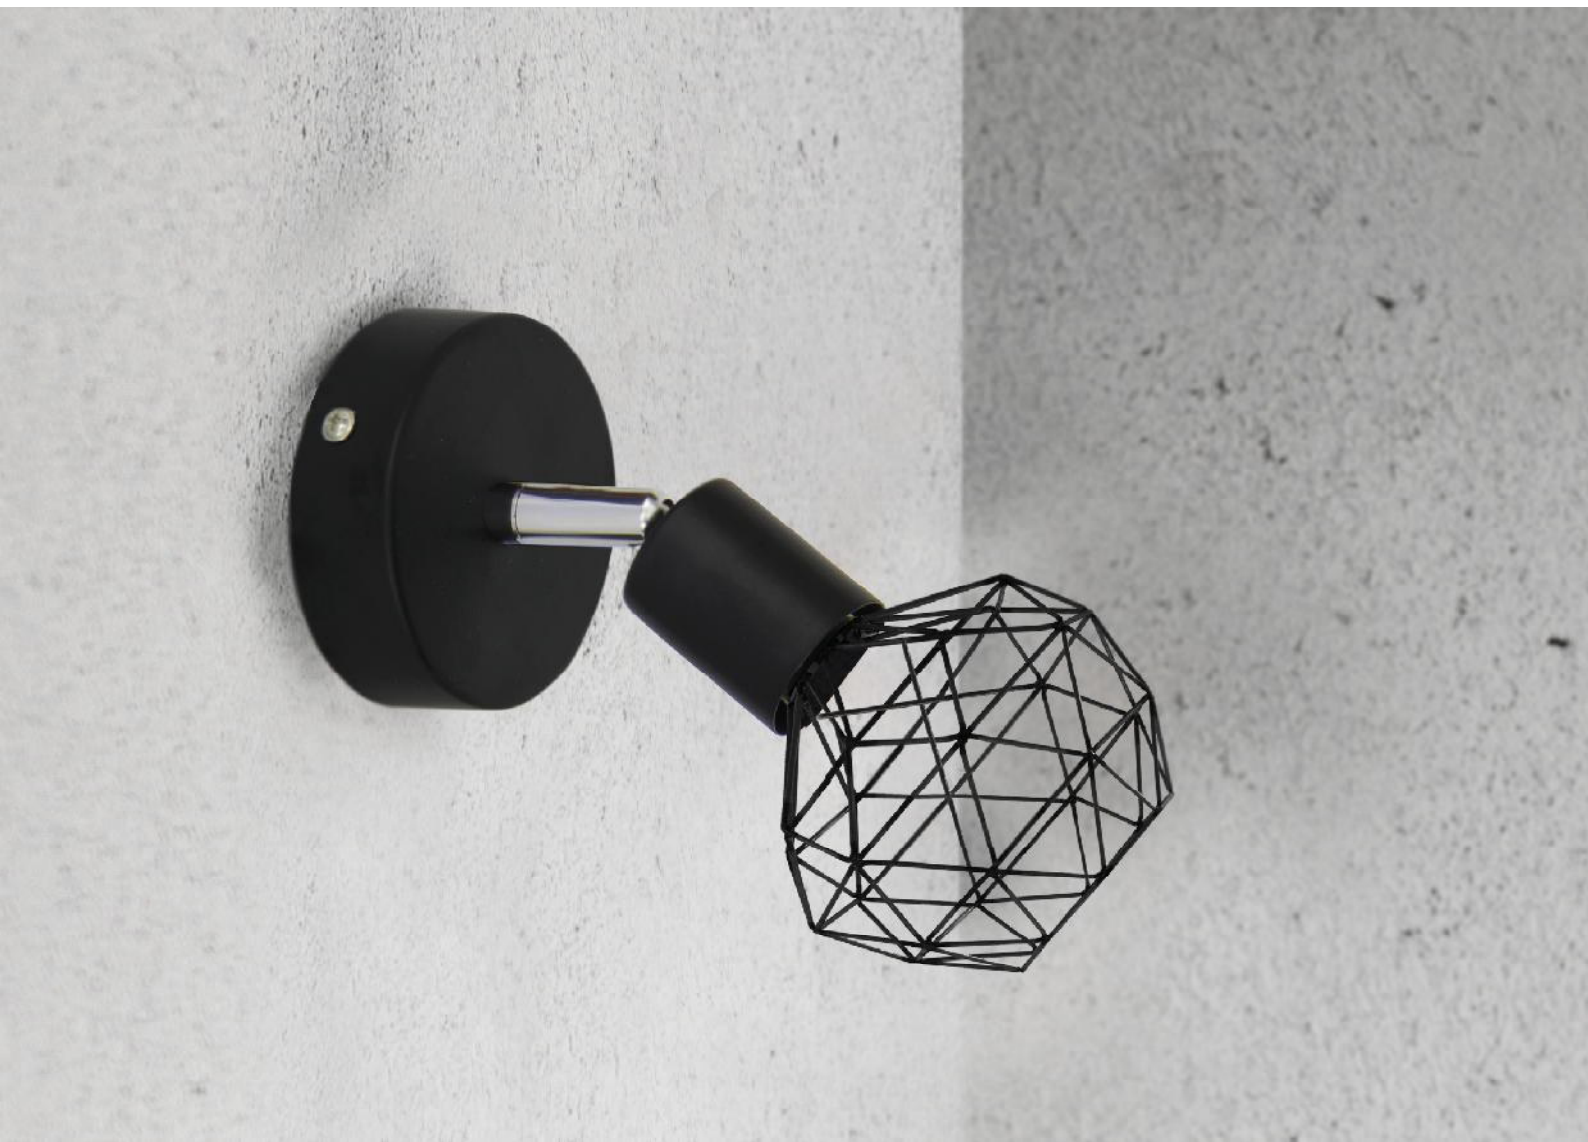

Χρώμα / Color
Μαύρο / Black

CONE3525M

Χρώμα / Color
Μόκα / Mocha

*spot
luminaires*

Μεταλλικό σποτ πλέγμα εσωτερικού χώρου σε σχήμα "διαμάντι" με δυνατότητα περιστροφής κεφαλής και βραχίονα. Διαθέσιμο σε τέσσερα σχέδια & δύο χρώματα.
 Indoor metallic grid spot in "diamond" shape with the ability of head and arm rotation. Available in four designs & two colors.