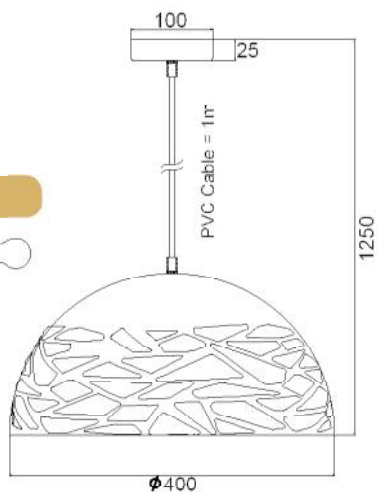

KS191940B

1 x E27 max. 60W