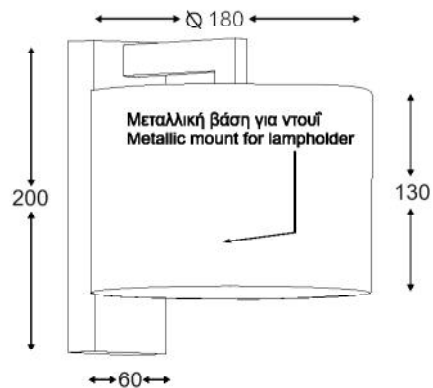

1 x E27 max. 60W