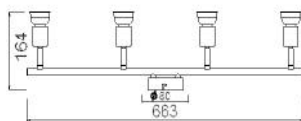

Οι λαμπτήρες δεν συμπεριλαμβάνονται / Bulbs are not included

LED SMD BASIC
GU10 3W 

Λευκό ματ / Matt White

MC634WH4

4 x GU10
max. 50W

MC634WH3

3 x GU10
max. 50W

MC634WH3G