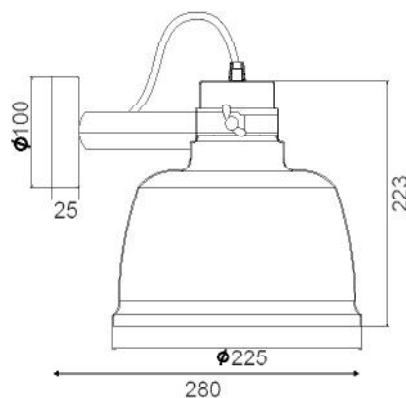

KS2126BW

IP20

Χρώμα Μετάλλου / Metal Color
Μαύρο ματ / Black matt
Βαφή ξύλου / Wood paint

Λευκό / White

Μέσα / Inside

1 x E27 max. 60W 

warm light on

FILAMENT EDISON GLOBE Ø95
E27 40W 