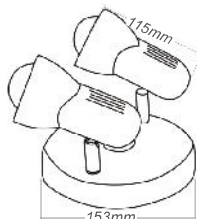

Χρώμα Μετάλλου / Metal Color
Νίκελ / Nickel

Λευκό / White

PW

Μαύρο / Black

PB

Νίκελ / Nickel

PNM

SMU502PW

SMU502PB

SMU502PNM

2 x E27 max. 60W

R50