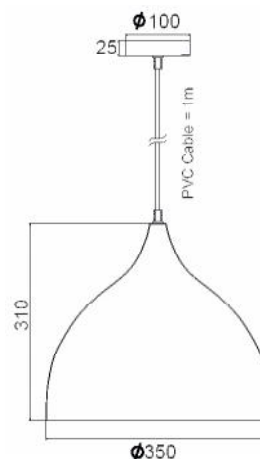

KS174335WH

Χρώμα Μετάλλου / Metal Color
Λευκό έξω / White outside