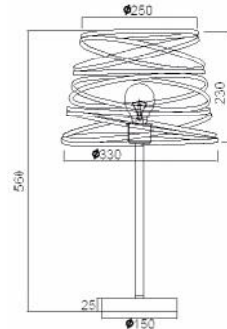

1 x E27 max. 60W

Χρώμα Μετάλλου / Metal Color
Μαύρο ματ / Matt Black

KS153825PB

KS153840PB

KS1538FB

KS1538TB

Κρεμαστό μεταλλικό φωτιστικό σε σχήμα σταγόνας διακοσμημένο με γυαλί απόχρωσης κεχριμπάρι. Διαθέσιμο σε δύο αποχρώσεις και τρία σχέδια.
Pendant metallic lighting fixture in "drop" shape decorated by amber glass. Available in two colors and three designs.