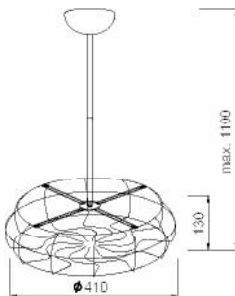

V352715P

5 x E27 max. 60W