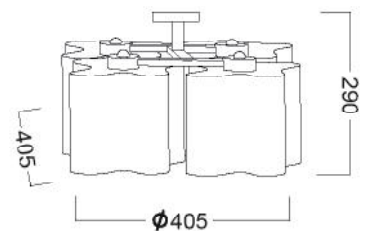

W24794

4 x E27 max. 60W