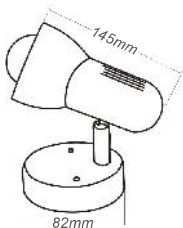

SMU631PW

SMU631PB

SMU631PNM