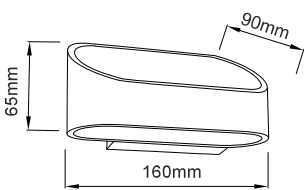

L35039

2 ΔΕΣΜΕΩΝ
UP-DOWN BEAM