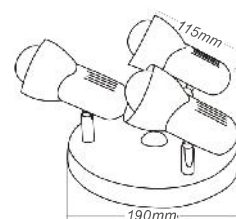

SMU503PW

SMU503PB

SMU503PNM

3 x E27 max. 60W

R50