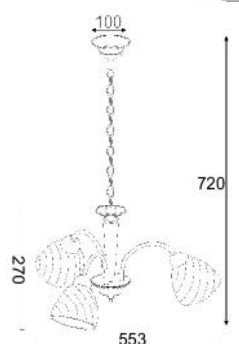

DLX7393BR

3 x E14 max. 60W