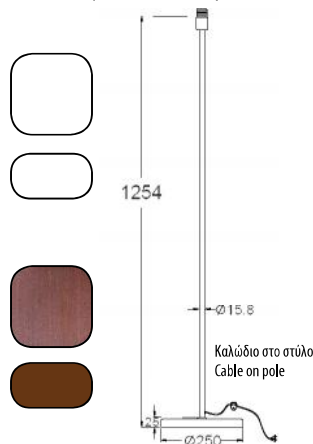

Καφέ υφασμάτινο καλώδιο
Brown fabric cable

Λευκό υφασμάτινο καλώδιο
White fabric cable

Υφασμάτινο μπαζούρ επιδαπέδιων / επιτραπέζιων φωτιστικών με μεταλλική βάση για ντουϊ E27.
Floor / table lamp fabric shades with metallic base for E27 lampholder.

Ø: 350mm - H: 225mm

CRL35W

Χρώμα / Color
Λευκό / White

CRL35M

Χρώμα / Color
Μόκα / Mocha

Ø: 250mm - H: 180mm

CRL25W

Χρώμα / Color
Λευκό / White

CRL25M

Χρώμα / Color
Μόκα / Mocha

Επιδαπέδιο φωτιστικό (χωρίς αμπαζούρ) / Floor lamp (without lampshade)

MF15198MWW

Χρώμα Μετάλλου / Metal Color
Λευκό / White

Χρώμα Καλωδίου / Cable Color
Λευκό / White

MF15198WPM

Χρώμα Μετάλλου / Metal Color
Απόχρωση ξύλου / Wood paint
Χρώμα Καλωδίου / Cable Color
Καφέ / Brown

1 x E27 max. 60W