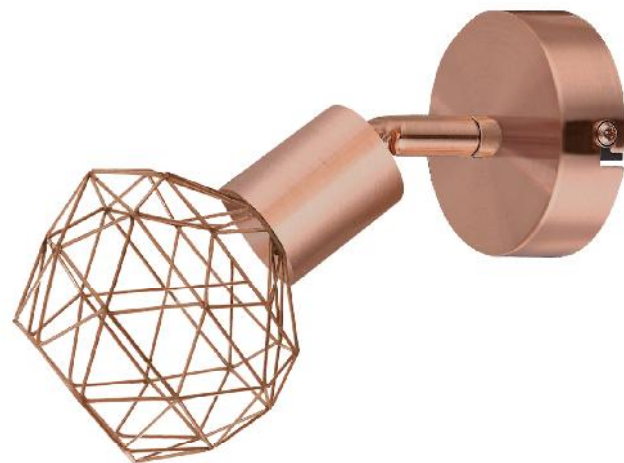

Μαύρο / Black

MC15614C

Χάλκινο / Copper

4 x E14 max. 40W

COG LED RETRO
E14 4W

Μεταλλικό σποτ εσωτερικού χώρου E27 με δυνατότητα περιστροφής κεφαλής και βραχίονα σε vintage γραμμή. Διαθέσιμο σε δύο σχέδια και δύο χρώματα.
Indoor metallic E27 spot with the ability of head and arm rotation in vintage style. Available in two designs and two colors.