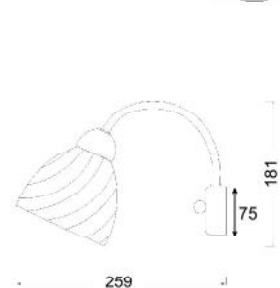

DLX7391WBR

1 x E14 max. 60W