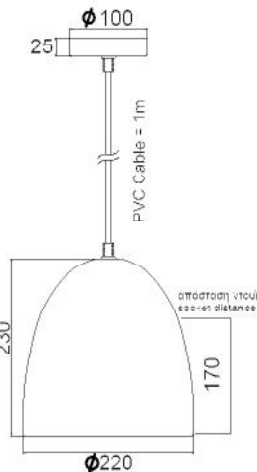

KS183240B

Χρώμα Μετάλλου / Metal Color
Μαύρο έξω / Black outside

KS183240W

Χρώμα Μετάλλου / Metal Color
Λευκό έξω / White outside