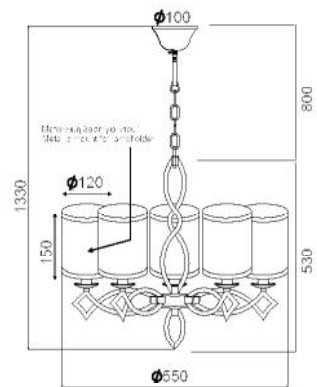

Χρώμα Μετάλλου / Metal Color
Γκρι ματ / Matt Grey

Χρώμα Υφάσματος / Fabric color
Λευκό / White

LED CANDLE BASIC
E14 5.5W

light off

AD80273

3 x E14 max. 40W

AD80275

5 x E14 max. 40W