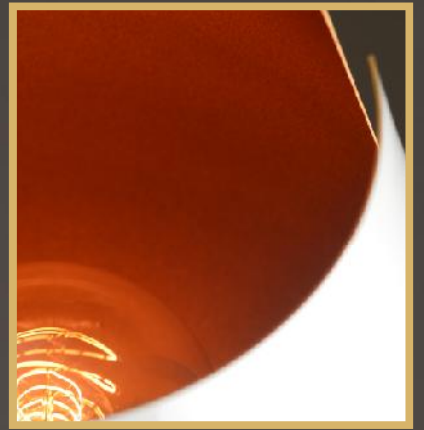

1 x E27 max. 60W

Εξω / Outside

Μέσα / Inside

COG LED GLOBE Ø95
 E27 8W

aca
DECOR

12

Κρεμαστή μεταλλική διακοσμητική καμπίνα με διάτρητα σχέδια. Διαθέσιμο σε δύο μεγέθη και δύο ματ αποχρώσεις.
Pendant metallic decorative high bay with perforated design. Available in two sizes and two matt colors.