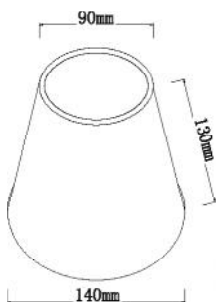

Υφασμάτινα αμπαζούρ με μεταλλική βάση κατάλληλη για λαμπτήρα E14. Διαθεσιμο σε διάφορες παραλλαγές χρωμάτων & υφασμάτων.
Fabric lampshade with metallic base suitable for E14 bulb. Available in different color and textile variations

Υφασμάτινα αμπαζούρ επιδαπέδιων / επιτραπέζιων φωτιστικών διαθέσιμα στη σελίδα 98.
Floor / table fabric lampshades available on page 98.