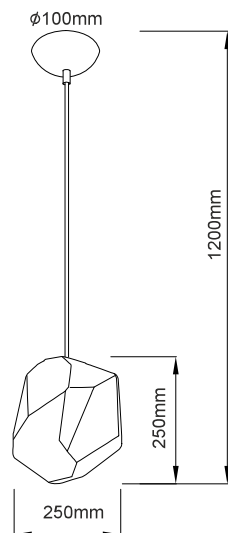

1 x E27 max. 40W 
Ø Λαμπτήρα ≤ 45mm

V351891PYE

Χρώμα Γυαλιού / Glass Color
Κίτρινο / Yellow

V351891PGR

Χρώμα Γυαλιού / Glass Color
Πράσινο / Green

Κρεμαστό κυκλικό μεταλλικό φωτιστικό αλουμινίου με δυνατότητα περιστροφής των λαμπτήρων. Διαθέσιμο σε δύο gloss αποχρώσεις.
Pendant circular metallic aluminum lighting fixture with lamp rotating ability. Available in two gloss colors.