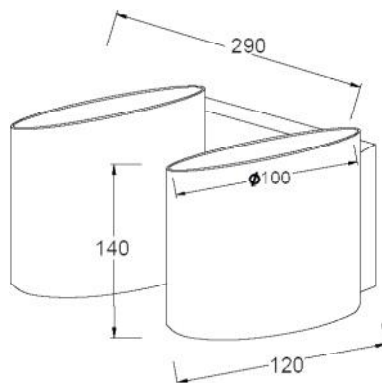

Έξω / Outside

2 x G9 max. 40W

family

(ACA Decor 2015 - p.170)

OYD100451BK
 OYD100451WH

warm light on

Επίτοιχο μεταλλικό μαύρο ματ φωτιστικό δύο δέσμεων (up-down) σε κωνικό σχήμα.
Matt black metallic two beam wall lighting fixture (up-down) in cone shape.