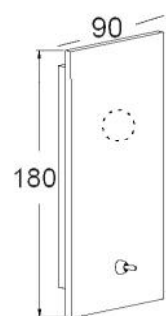

OD5610BS

Χρώμα Μετάλλου / Metal Color
Χρώμιο / Chrome

1 x E27 max. 60W