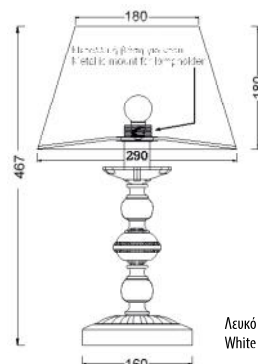

1 x E27 max. 60W

Μεταλλικό χρώμο φωτιστικό διακοσμημένο με κρύσταλλα. Διαθέσιμο σε κρεμαστό, οροφής, επίτοιχο, επιτραπέζιο και δαπέδου.
 Chrome metallic lighting fixture decorated by crystals. Available in pendant, ceiling, wall, table and floor lamp.