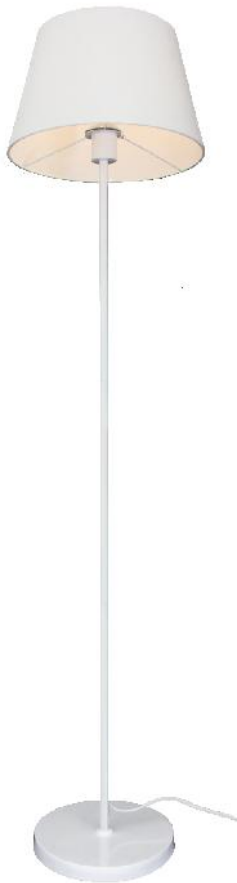

Καφέ υφασμάτινο καλώδιο
Brown fabric cable

Λευκό υφασμάτινο καλώδιο
White fabric cable

Ενδεικτικές προτάσεις / indicative proposals

Υφασμάτινο αμπαζούρ επιδαπέδιων / επιτραπέζιων φωτιστικών με μεταλλική βάση για ντουί E27.
Floor / table lamp fabric shades with metallic base for E27 lampholder.

Ø: 355mm - Ø: 250mm - H: 215mm

CONE3525W

Χρώμα / Color
Λευκό / White

CONE3525B

Χρώμα / Color
Μαύρο / Black

CONE3525M

Χρώμα / Color
Μόκα / Mocha

Ø: 250mm - Ø: 200mm - H: 160mm

CONE2520W

Χρώμα / Color
Λευκό / White

CONE2520B

Χρώμα / Color
Μαύρο / Black

CONE2520M

Χρώμα / Color
Μόκα / Mocha

Επιδαπέδιο φωτιστικό (χωρίς αμπαζούρ) / Floor lamp (without lampshade)

MF15198MWW

Χρώμα Μετάλλου / Metal Color
Λευκό / White

Χρώμα Καλωδίου / Cable Color
Λευκό / White

MF15198WPM

Χρώμα Μετάλλου / Metal Color
Απόχρωση ξύλου / Wood paint

Χρώμα Καλωδίου / Cable Color
Καφέ / Brown

1 x E27 max. 60W

Επιτραπέζιο φωτιστικό (χωρίς αμπαζούρ) / Table lamp (without lampshade)

MT15198MWW

Χρώμα Μετάλλου / Metal Color
Λευκό / White

Χρώμα Καλωδίου / Cable Color
Λευκό / White

MT15198WPM

Χρώμα Μετάλλου / Metal Color
Απόχρωση ξύλου / Wood paint

Χρώμα Καλωδίου / Cable Color
Καφέ / Brown

1 x E27 max. 60W