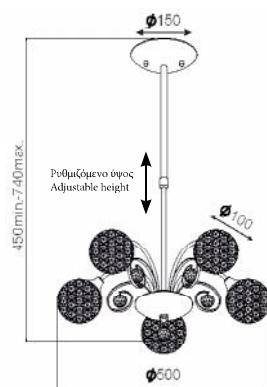

family
 (ACA Decor 2015 p.74-75)

AD20120085P

Χρώμα Μετάλλου / Metal Color
 Χρώμο / Chrome

Διακοσμημένο με κρύσταλλα /
 Decorated with crystals

LED SMD CERAMIC
 G9 5W

Ø 15

Ø 30

5 x G9 max. 28W