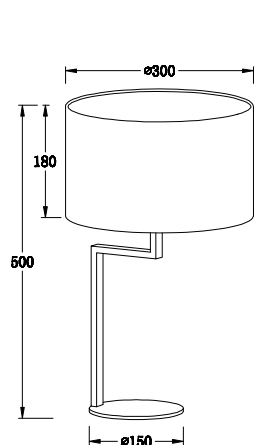

Χρώμα Μετάλλου / Metal Color
Λευκό ματ / Matt White

Χρώμα Υφάσματος / Fabric Color
Λευκό / White

1 x E27 max. 40W

COG LED VINTAGE
E27 8W

OD5622TW

OD5622FW