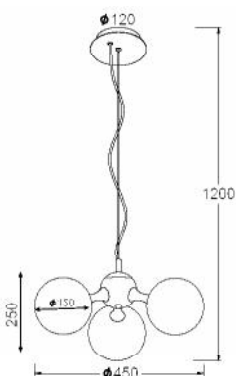

OYD60703AM

3 x E14 max. 40W