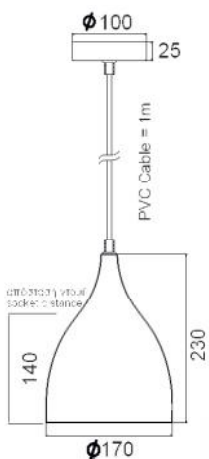

KS174317WH

Χρώμα Μετάλλου / Metal Color
Λευκό έξω / White outside