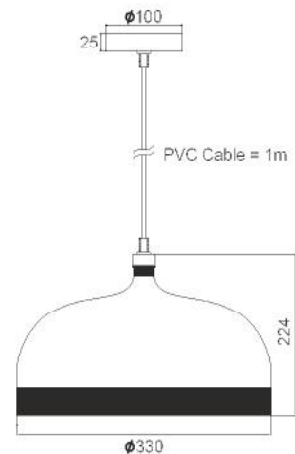

Λευκό / White

Έξω / Outside

Μέσα / Inside

LED GLOBE BASIC Ø95
E27 13W 

1 x E27 max. 60W 

Ρυθμιζόμενος βραχίονας / Adjustable arm

Μεταλλικό φωτιστικό σε απόχρωση μαύρο ματ με ασημί γραμμές και κινούμενη κεφαλή . Διαθέσιμο σε δαπέδου, επιτραπέζιο και επίτοιχο φωτιστικό.
Metallic lighting fixture in matt black color with brushed silver details and movable head. Available in floor, table and wall lamp.