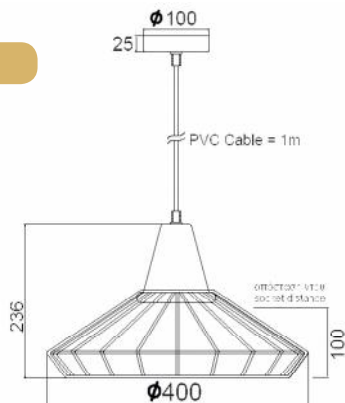

Χρώμα Μετάλλου / Metal Color
Μαύρο ματ / Matt Black

Χρώμα Ξύλου/ Wood Color
Φυσικό / Natural

1 x E27 max. 60W 

KS174940BK

KS159326BK

COG LED TUBULAR
E27 4W DIMMABLE 

Κρεμαστό μεταλλικό φωτιστικό πλέγμα σε απόχρωση μαύρο ματ διακοσμημένο με κόκκινο τσιμέντο και ανάρτηση με σύρμα. Διαθέσιμο σε δύο σχέδια.
Pendant metallic grid lighting fixture in matt black color decorated by red cement and wire suspension. Available in two designs.