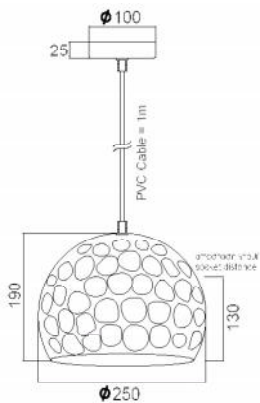

1 x E27 max. 60W 

COG LED GLOBE Ø95
E27 8W 

KS185725C

KS185740C

KS185517C

KS185528C

Κρεμαστό μεταλλικό σφυρήλατο φωτιστικό σε χάλκινο χρώμα. Διαθέσιμο σε τέσσερα σχέδια.
Pendant metallic forged lighting fixture in copper color. Available in four designs.