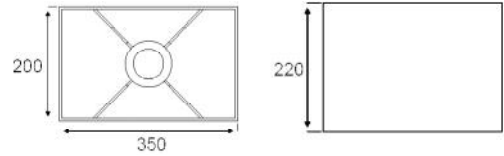

Χρώμα / Color
Λευκό / White

RECT25B

Χρώμα / Color
Μαύρο / Black

RECT35W

Χρώμα / Color
Λευκό / White

RECT35B

Χρώμα / Color
Μαύρο / Black

CONE2520W