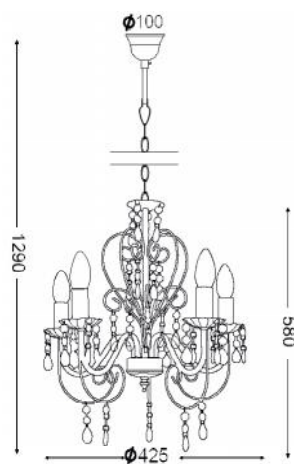

COG LED DECOR TIP
E14 4W