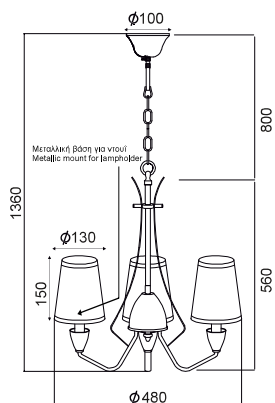

Χρώμα Μετάλλου / Metal Color
Πατίνα / Patine

Χρώμα Υφάσματος / Fabric color
Κρεμ / Creme

warm light on

AD80283

3 x E14 max. 40W 

AD80285

5 x E14 max. 40W 

Κρεμαστό μεταλλικό φωτιστικό χρώματος πατίνα με αντική χρυσό λεπτομέρειες και γκρι υφασμάτινο αμπαζούρ διακοσμημένο με σιρίτι.
Metallic patine lighting fixture with antique gold details and grey fabric lampshade decorated by chevron.