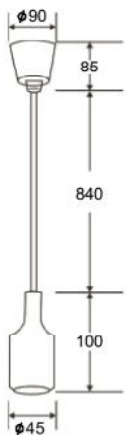

SF35045P

Χρώμα Μετάλλου / Metal Color
Χρῶμο / Chrome

Χρώμα Ακρυλικού / Acrylic Color
Λευκό / White

Χρώμα Υφάσματος / Fabric color
Ροζ Πουά / Pink Polka dots

5 x E14 max. 40W 

LED CANDLE BASIC
E14 5.5W 

Κρεμαστό φωτιστικό σιλικόνης Α' ποιότητας με υφασμάτινο καλώδιο και πλαστική βάση ανάρτησης σε συσκευασία blister. Διαθέσιμο σε πέντε χρώματα.
Pendant high quality silicone lighting fixture with fabric cable and plastic suspension mount in blister package. Available in five colors.