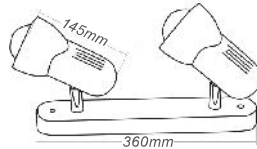

SMU632BW

SMU632BB

SMU632BNM

2 x E27 max. 60W

R63