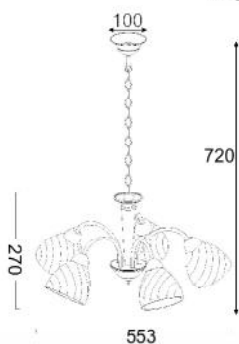

Μεταλλικό μπρονζέ φωτιστικό με αμβροβλή λευκό γυαλί. Διαθέσιμο σε κρεμαστό, επίτοιχο, επιτραπέζιο φωτιστικό και σε δύο χρώματα.
Bronze metallic lighting fixture with sandblasted white glass. Available in pendant, wall lamp, table lamp and in two colors.

Χρώμα Μετάλλου / Metal Color
Μπρονζέ/ Bronze

Χρώμα Γυαλιού / Glass Color
Λευκό / White

COG LED RETRO
E14 4W

DLX7395BR

5 x E14 max. 60W