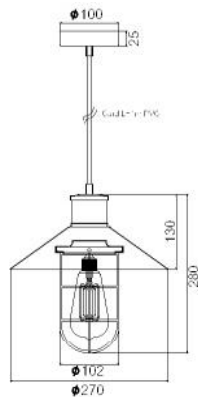

Καφέ / Brown

Μέσα / Inside

1 x E27 max. 60W

FILAMENT EDISON R TYPE
E27 40W

family
(ACA Decor 2015 p.25)

KS1344P1BK

KS1344P1RT

KS1463P1RT