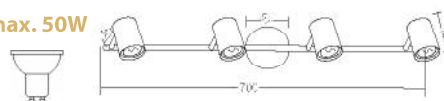

SUH1894TW

4 x GU10
max. 50W