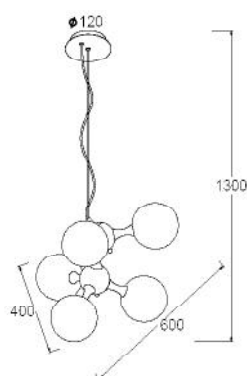

OYD60705AM

5 x E14 max. 40W