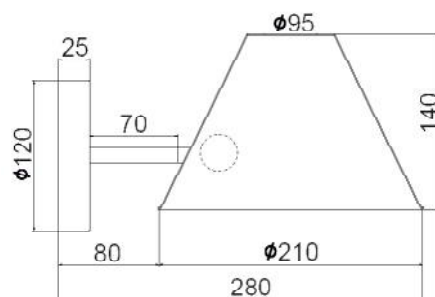

warm light on

Επίτοιχο μεταλλικό μαύρο ματ φωτιστικό δύο δέσμεων (up-down) σε κωνικό σχήμα.
Matt black metallic two beam wall lighting fixture (up-down) in cone shape.

LED BALL BASIC
E27 5.5W

KS2127B

Χρώμα Μετάλλου / Metal Color
Μαύρο ματ / Black matt

Εξω / Outside

Χρώμα Μετάλλου / Metal Color
Λευκό / White

Μέσα / Inside

1 x E27 max. 60W