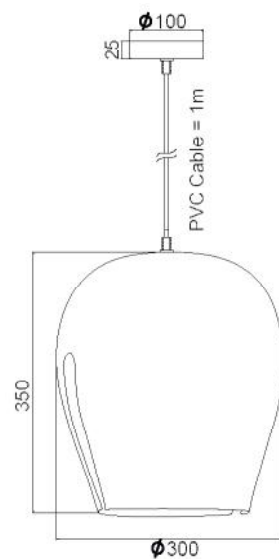

1 x E27 max. 60W

Εξω / Outside

Μέσα / Inside

COG LED GLOBE Ø95
 E27 8W

aca
DECOR

12

Κρεμαστή μεταλλική διακοσμητική καμπίνα με διάτρητα σχέδια. Διαθέσιμο σε δύο μεγέθη και δύο ματ αποχρώσεις.
Pendant metallic decorative high bay with perforated design. Available in two sizes and two matt colors.