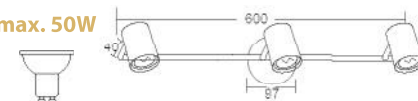

SUH1893TW

3 x GU10
max. 50W