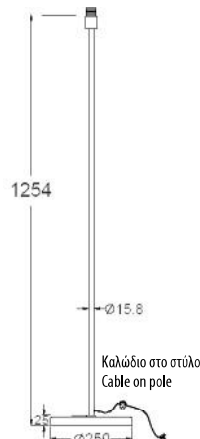

Καφέ υφασμάτινο καλώδιο
Brown fabric cable

Λευκό υφασμάτινο καλώδιο
White fabric cable

Ενδεικτικές προτάσεις / indicative proposals

Υφασμάτινο αμπαζούρ επιδαπέδιων / επιτραπέζιων φωτιστικών με μεταλλική βάση για ντουί E27.
Floor / table lamp fabric shades with metallic base for E27 lampholder.

Ø: 355mm - Ø: 250mm - H: 215mm

CONE3525W

Χρώμα / Color
Λευκό / White

CONE3525B

Χρώμα / Color
Μαύρο / Black

CONE3525M

Χρώμα / Color
Μόκα / Mocha

Ø: 250mm - Ø: 200mm - H: 160mm

CONE2520W

Χρώμα / Color
Λευκό / White

CONE2520B

Χρώμα / Color
Μαύρο / Black

CONE2520M

Χρώμα / Color
Μόκα / Mocha

Επιδαπέδιο φωτιστικό (χωρίς αμπαζούρ) / Floor lamp (without lampshade)

MF15198MWW

Χρώμα Μετάλλου / Metal Color
Λευκό / White

Χρώμα Καλωδίου / Cable Color
Λευκό / White

MF15198WPM

Χρώμα Μετάλλου / Metal Color
Απόχρωση ξύλου / Wood paint

Χρώμα Καλωδίου / Cable Color
Καφέ / Brown

1 x E27 max. 60W

Επιτραπέζιο φωτιστικό (χωρίς αμπαζούρ) / Table lamp (without lampshade)

MT15198MWW

Χρώμα Μετάλλου / Metal Color
Λευκό / White

Χρώμα Καλωδίου / Cable Color
Λευκό / White