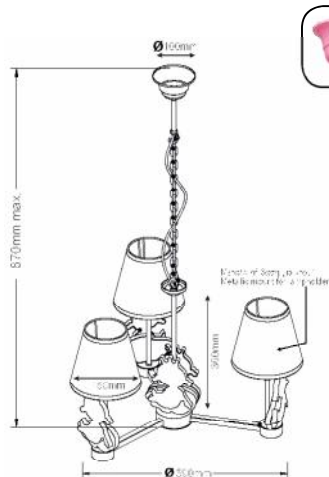

MD04513A

3 x E14 max. 40W