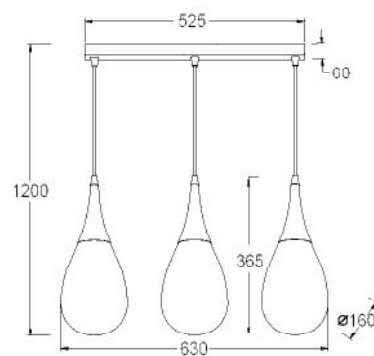

3 x E14 max. 40W