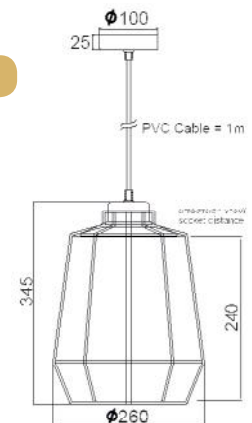

KS159326BK