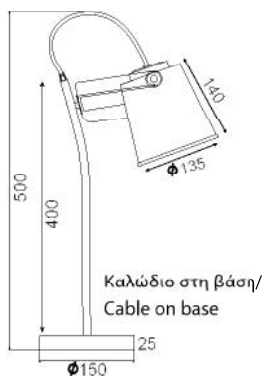

Μεταλλικό φωτιστικό σε απόχρωση μαύρο ματ με ασημί γραμμές και κινούμενη κεφαλή . Διαθέσιμο σε δαπέδου, επιτραπέζιο και επίτοιχο φωτιστικό.
Metallic lighting fixture in matt black color with brushed silver details and movable head. Available in floor, table and wall lamp.

Χρώμα Μετάλλου / Metal Color

1 x E27 max. 60W

Μαύρο-Ασημί / Silver-Black
Έξω / Outside

Λευκό / White
Μέσα / Inside

KS2125BS

KS1936TBS

KS1936FBS