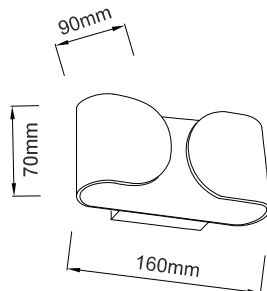

L35049

ΕΜΜΕΣΟΥ ΦΩΤΙΣΜΟΥ
INDIRECT LIGHT BEAM