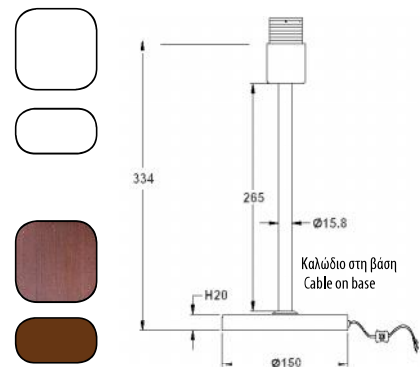

Επιτραπέζιο φωτιστικό (χωρίς αμπαζούρ) / Table lamp (without lampshade)

MT15198MWW

Χρώμα Μετάλλου / Metal Color
Λευκό / White

Χρώμα Καλωδίου / Cable Color
Λευκό / White

MT15198WPM

Χρώμα Μετάλλου / Metal Color
Απόχρωση ξύλου / Wood paint
Χρώμα Καλωδίου / Cable Color
Καφέ / Brown

1 x E27 max. 60W