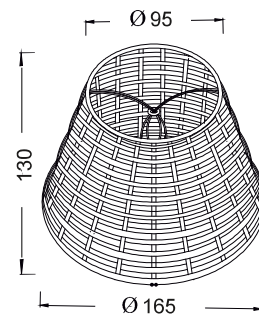

DL008SH

Χρώμα / Color

Φυσικό μπαμπού / Natural bamboo