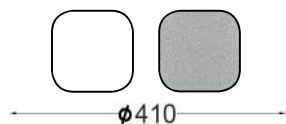

COG LED VINTAGE E27 6W

Στερέωση καλύμματος με κλιπ
Cover mounting clip

family

(ACA Decor 2015 - p.182)

DL250L

DL250S

DL250XL IP20

Χρώμα Ακρυλικού / Acrylic Color
Λευκό - Ασημί βαφής / White - Silver paint