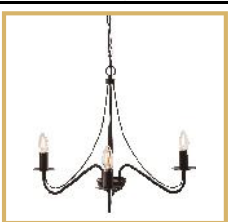

COG LED DECOR TIP
E14 4W

family
(ACA Decor 2015 p.110-111)

DLA0013