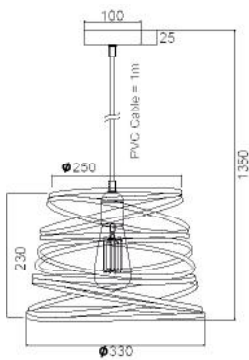

KS153825PB