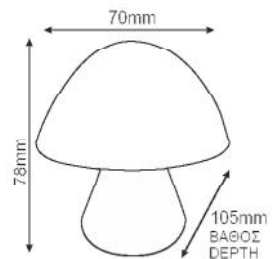

846LED4SY

Χρώμα Πλαστικού / Plastic Color
Κίτρινο - Λευκό / Yellow - White