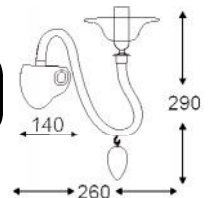

family
(ACA Decor 2015 p.126)

IP20

Χρώμα μετάλλου / Metal Color
Χρώμιο / Chrome

COG LED DECOR
E14 4W

SF3630135

Χρώμα ακρυλικού / Acrylic Color
Λευκό / White

SF3630175

Χρώμα ακρυλικού / Acrylic Color
Χρώμιο / Chrome

5 x E14 max. 40W

SF3631165WL

Χρώμα ακρυλικού / Acrylic Color
Διαφανές / Transparent

SF3631105WL

Χρώμα ακρυλικού / Acrylic Color
Μαύρο / Black

1 x E14 max. 40W