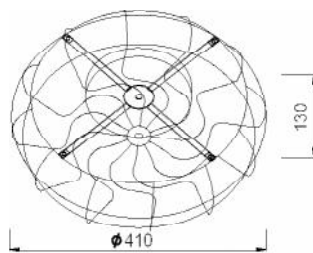

V352715C

5 x E27 max. 60W