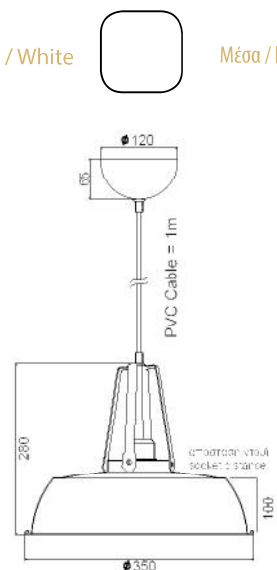

KS204534CR

Χρώμα Μετάλλου / Metal Color
Κροκί / Saffron yellow

Εξω / Outside

Λευκό / White

Μέσα / Inside