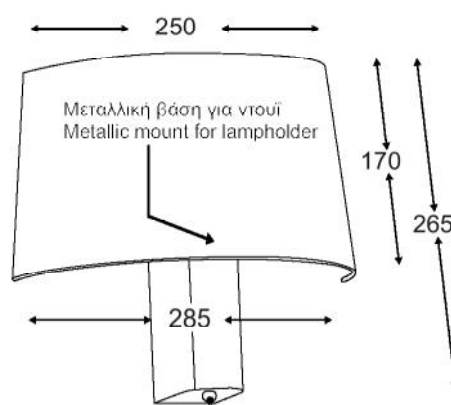

1 x E27 max. 60W