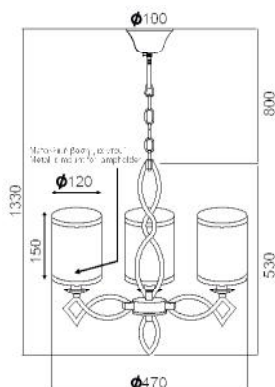

Χρώμα Μετάλλου / Metal Color
Γκρι ματ / Matt Grey

Χρώμα Υφάσματος / Fabric color
Λευκό / White

LED CANDLE BASIC
E14 5.5W

light off

AD80273

3 x E14 max. 40W

AD80275

5 x E14 max. 40W