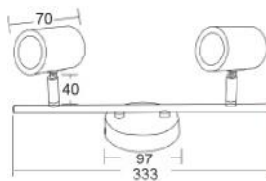

SUH1892TB

2 x GU10
max. 50W