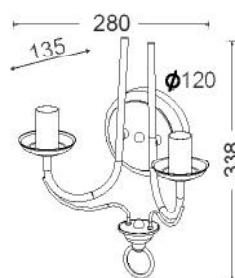

2 x E14 max. 60W

DLA0432W

Χρώμα Μετάλλου / Metal Color
Πατίνα / Patine