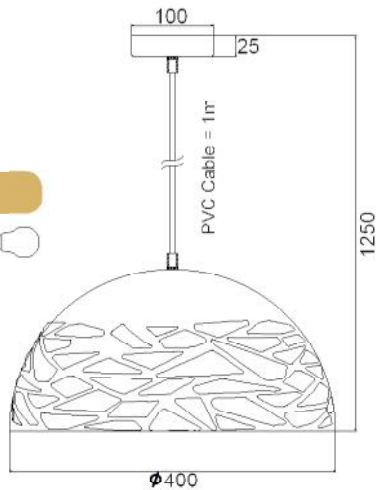

KS191950W

3 x E27 max. 60W 

Κρεμαστή μεταλλική διακοσμητική καμπίνα με διάτρητα σχέδια. Διαθέσιμο σε δύο μεγέθη και δύο ματ αποχρώσεις
Pendant metallic decorative high bay with perforated design. Available in two sizes and two matt colors.